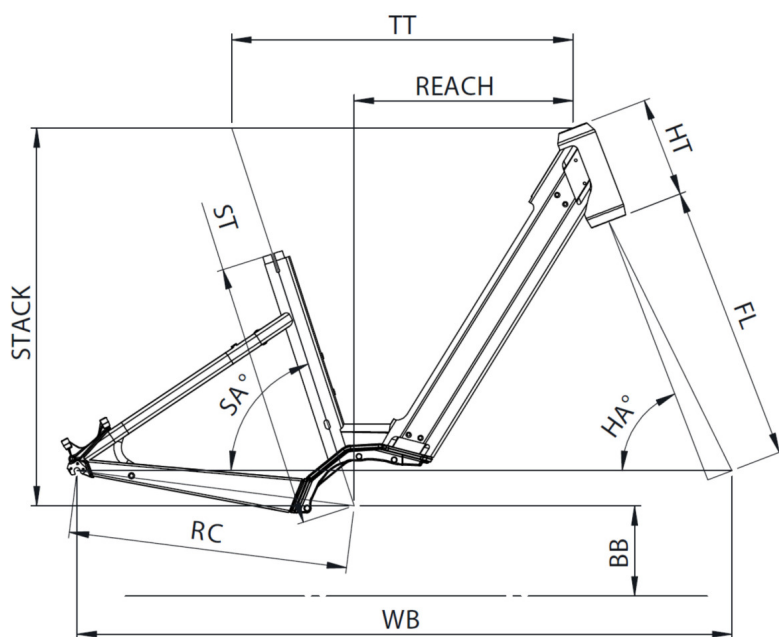

GVWR

135kg

WEIGHT

24.7kg

SIZES

S (1,49 - 1,61m) M (1,59 - 1,76m) L (1,74 - 1,90m)

COLORS

Pastel Green glossy

MOUSTACHE

SAMEDI 27 XROAD 1 OPEN

TAILLE - ST	mm	390 (S)	450 (M)	510 (L)
Taille utilisateur (à titre indicatif)	m	1,49 - 1,61	1,59 - 1,76	1,74 - 1,90
Tube supérieur (mesure horizontale) - TT	mm	555	580	605
Bases - RC	mm	475	475	475
Douille de direction - HT	mm	170	170	170
Empattement - WB	mm	1109	1118	1143
Longueur de fourche - FL	mm	487	487	487
Hauteur boîtier - BB	mm	298	298	298
Angle de selle - SA	°	71	71	71
Angle de direction - HA	°	67,2	68	68
Reach	mm	336	360	385
Stack	mm	643	648	648