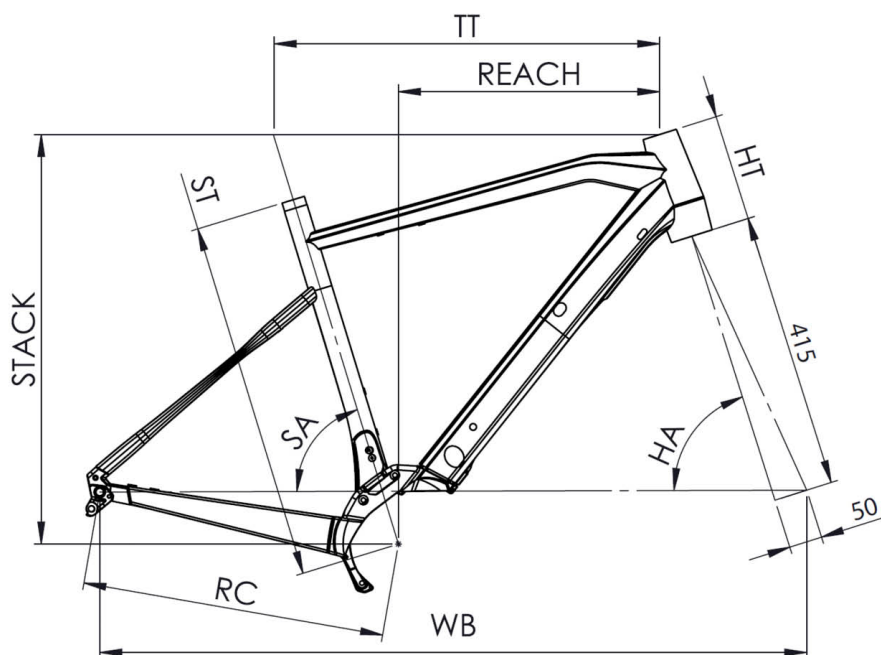

SIZES

Standard : Small (1,53 - 1,68), Medium (1,66 - 1,81), Large (1,79 - 1,94), X-Large (1,92 - 2,07)
Open : Small (1,50 - 1,65), Medium (1,63 - 1,78), Large (1,76 - 1,90)

Scan to find this bike online

{MOUSTACHE

DIMANCHE 28.1

TAILLE - ST	mm	460 (S)	500 (M)	540 (L)	580 (XL)
Taille utilisateur (à titre indicatif)	m	1,53 - 1,68	1,66 - 1,81	1,79 - 1,94	1,92 - 2,07
Tube supérieur (mesure horizontale) - TT	mm	540	560	580	600
Bases - RC	mm	455	455	455	455
Douille de direction - HT	mm	120	135	160	180
Empattement - WB	mm	1052	1052	1062	1073
Longueur de fourche - FL	mm	415	415	415	415
Hauteur boîtier - BB	mm	272	272	272	272
Angle de selle - SA	°	74	73,5	73	72,7
Angle de direction - HA	°	70,5	72	72,5	73
Reach	mm	377	386	392	402
Stack	mm	568	588	614	635