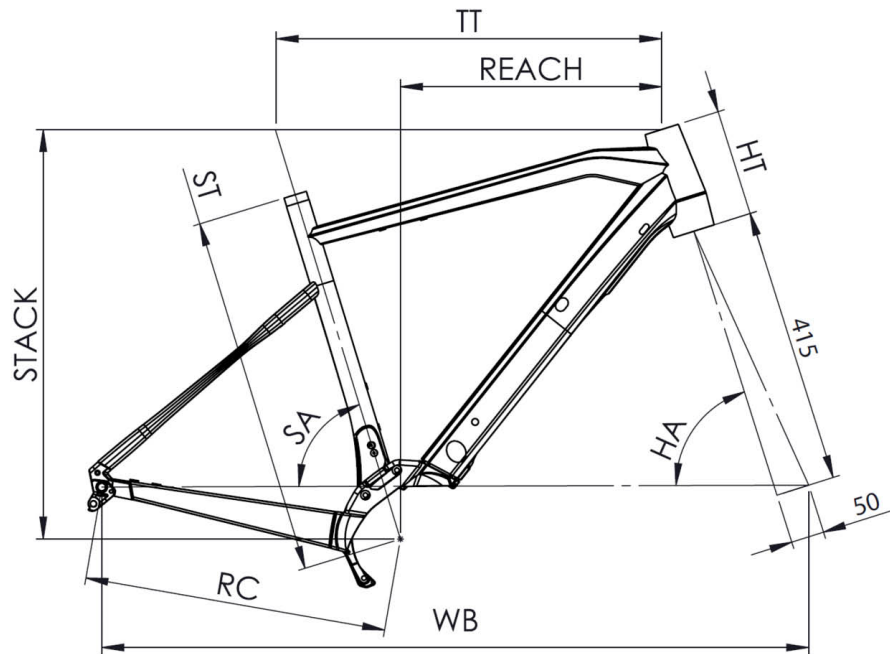

DIMANCHE

28.1

TAILLE - ST	mm	460 (S)	500 (M)	540 (L)	580 (XL)
Taille utilisateur (à titre indicatif)	m	1,53 - 1,68	1,66 - 1,81	1,79 - 1,94	1,92 - 2,07
Tube supérieur (mesure horizontale) - TT	mm	540	560	580	600
Bases - RC	mm	455	455	455	455
Douille de direction - HT	mm	120	135	160	180
Empattement - WB	mm	1052	1052	1062	1073
Longueur de fourche - FL	mm	415	415	415	415
Hauteur boîtier - BB	mm	272	272	272	272
Angle de selle - SA	°	74	73,5	73	72,7
Angle de direction - HA	°	70,5	72	72,5	73
Reach	mm	377	386	392	402
Stack	mm	568	588	614	635

Scannez pour retrouver ce vélo en ligne

TOUSTACHE
BIKES