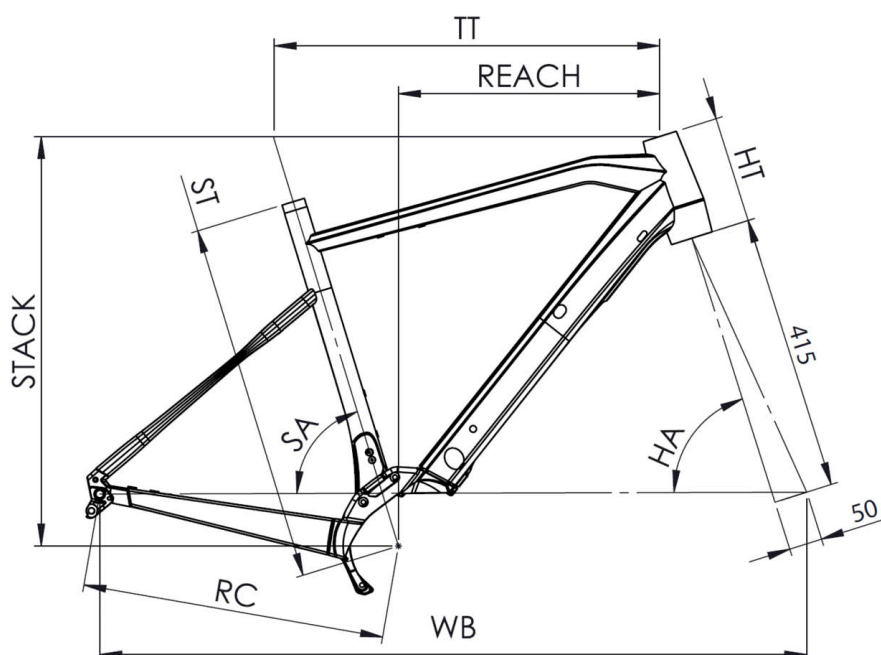

SELLA

Standard: Selle Royal, VIVO Open: Selle Royal, VIVO Ladies

REGGISELLA

Moustache, Alluminio Standard: Taglia S = 300 mm, Taglia M/L/XL = 350 mm Open: Taglia S/M = 300 mm, Taglia L = 350 mm

MORSETTO SELLA

MISURE

Standard : Small (1,53 - 1,68), Medium (1,66 - 1,81), Large (1,79 - 1,94), X-Large (1,92 - 2,07)
Open : Small (1,50 - 1,65), Medium (1,63 - 1,78), Large (1,76 - 1,90)

COLORE

Almond Green, glossy

PESO

17.8 kg

Trova questa bici online

MOUSTACHE
BIKES

DIMANCHE

28.1

TAILLE - ST	mm	460 (S)	500 (M)	540 (L)	580 (XL)
Taille utilisateur (à titre indicatif)	m	1,53 - 1,68	1,66 - 1,81	1,79 - 1,94	1,92 - 2,07
Tube supérieur (mesure horizontale) - TT	mm	540	560	580	600
Bases - RC	mm	455	455	455	455
Douille de direction - HT	mm	120	135	160	180
Empattement - WB	mm	1052	1052	1062	1073
Longueur de fourche - FL	mm	415	415	415	415
Hauteur boîtier - BB	mm	272	272	272	272
Angle de selle - SA	°	74	73,5	73	72,7
Angle de direction - HA	°	70,5	72	72,5	73
Reach	mm	377	386	392	402
Stack	mm	568	588	614	635