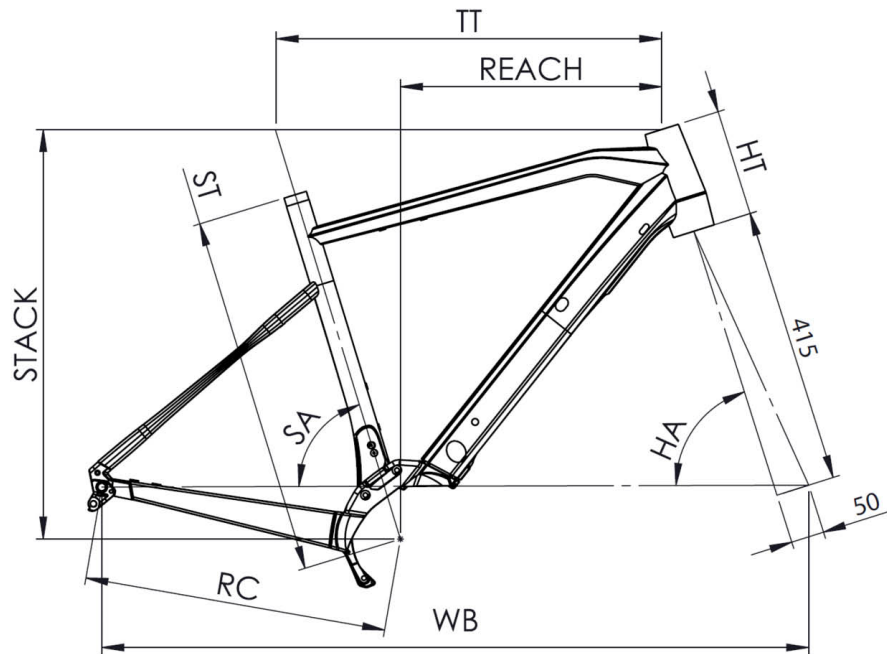

| TAILLE - ST | mm | 460 (S) | 500 (M) | 540 (L) | 580 (XL) |
|--|----|-------------|-------------|-------------|-------------|
| Taille utilisateur (à titre indicatif) | m | 1,53 - 1,68 | 1,66 - 1,81 | 1,79 - 1,94 | 1,92 - 2,07 |
| Tube supérieur (mesure horizontale) - TT | mm | 540 | 560 | 580 | 600 |
| Bases - RC | mm | 455 | 455 | 455 | 455 |
| Douille de direction - HT | mm | 120 | 135 | 160 | 180 |
| Empattement - WB | mm | 1052 | 1052 | 1062 | 1073 |
| Longueur de fourche - FL | mm | 415 | 415 | 415 | 415 |
| Hauteur boîtier - BB | mm | 272 | 272 | 272 | 272 |
| Angle de selle - SA | ° | 74 | 73,5 | 73 | 72,7 |
| Angle de direction - HA | ° | 70,5 | 72 | 72,5 | 73 |
| Reach | mm | 377 | 386 | 392 | 402 |
| Stack | mm | 568 | 588 | 614 | 635 |