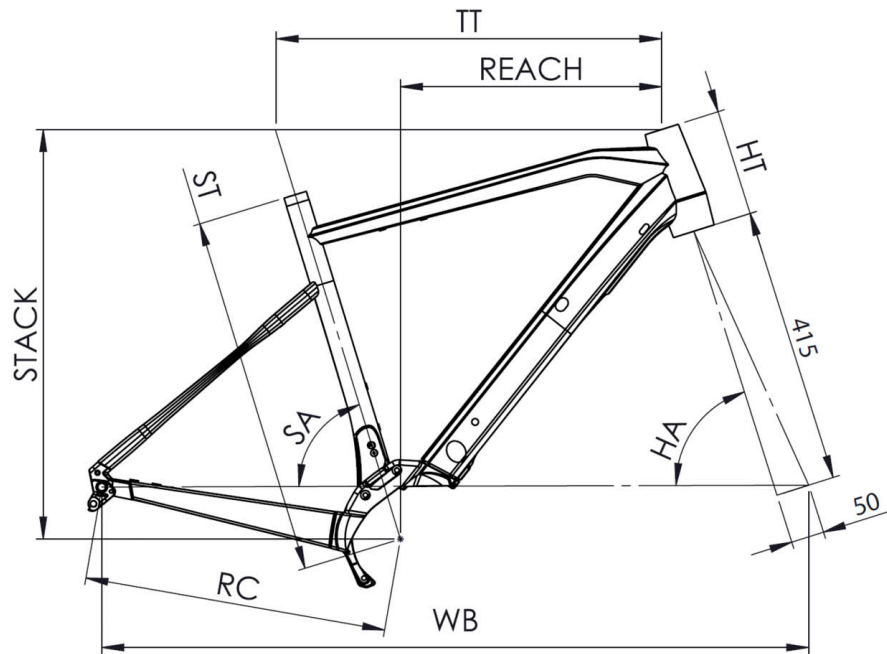

DIMANCHE 28.3

RAHMEN

Dimanche 28, 6061 T4-T6 Aluminium, konifizierte Hydroforming-Rohre, konisches Steuerrohr (1"1/8 - 1"1/2) - Hidden Power Technology

GABEL

Dimanche 28, Carbon, 1"1/8 - 1"1/2 konischer Gabelschaft - FlatMount 160 mm direkte Bremsunterstützung - Achse 12x100 mm - 50 mm Abstand - für Reifen von 700x45 (max. 700x42 mit Schutzblech) - Halterungen für Schutzblech

SATTELKLEMMUNG

Moustache, Aluminium, 34,9 mm

LENKER

Moustache, Rennradlenker mit 20° flare Standard: S = 420 mm, M = 440 mm, L/XL = 460 mm Tiefeinstiegsrahmen: S/M = 420 mm, L = 440 mm

VORBAU

Moustache, Aluminium, 7° Standard: S = 60 mm, M = 70 mm, L = 80 mm, XL = 90 mm Tiefeinstiegsrahmen: S/M = 60 mm, L = 70 mm

FARBE

White, glossy

GEWICHT

17.8 kg

Scannen, um dieses Fahrrad online zu finden

{MOUSTACHE

DIMANCHE 28.3

TAILLE - ST	mm	460 (S)	500 (M)	540 (L)	580 (XL)
Taille utilisateur (à titre indicatif)	m	1,53 - 1,68	1,66 - 1,81	1,79 - 1,94	1,92 - 2,07
Tube supérieur (mesure horizontale) - TT	mm	540	560	580	600
Bases - RC	mm	455	455	455	455
Douille de direction - HT	mm	120	135	160	180
Empattement - WB	mm	1052	1052	1062	1073
Longueur de fourche - FL	mm	415	415	415	415
Hauteur boîtier - BB	mm	272	272	272	272
Angle de selle - SA	°	74	73,5	73	72,7
Angle de direction - HA	°	70,5	72	72,5	73
Reach	mm	377	386	392	402
Stack	mm	568	588	614	635