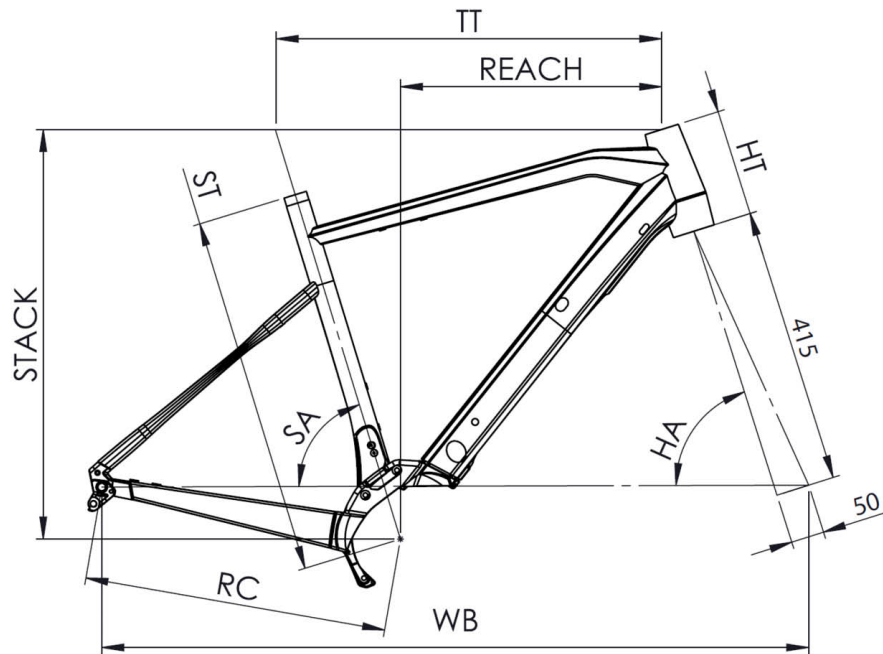

STUURPEN

Moustache, Aluminium, 7° Standaard: S = 60 mm, M = 70 mm, L = 80 mm, XL = 90 mm
Open: S/M = 60 mm, L = 70 mm

BALHOOFDSET

FSA, Orbit 1.5B ZS NO.57B 1-1/8"/1.5"

HANDVATTEN

Moustache, stuurlint

GARANTIE

5 jaar op frame en vork Moustache Bikes - 2 jaar op motor, accu (of 500 cycli) en accessoires

MATEN

Standard : Small (1,53 - 1,68), Medium (1,66 - 1,81), Large (1,79 - 1,94), X-Large (1,92 - 2,07)
Open : Small (1,50 - 1,65), Medium (1,63 - 1,78), Large (1,76 - 1,90)

TAILLE - ST	mm	460 (S)	500 (M)	540 (L)	580 (XL)
Taille utilisateur (à titre indicatif)	m	1,53 - 1,68	1,66 - 1,81	1,79 - 1,94	1,92 - 2,07
Tube supérieur (mesure horizontale) - TT	mm	540	560	580	600
Bases - RC	mm	455	455	455	455
Douille de direction - HT	mm	120	135	160	180
Empattement - WB	mm	1052	1052	1062	1073
Longueur de fourche - FL	mm	415	415	415	415
Hauteur boîtier - BB	mm	272	272	272	272
Angle de selle - SA	°	74	73,5	73	72,7
Angle de direction - HA	°	70,5	72	72,5	73
Reach	mm	377	386	392	402
Stack	mm	568	588	614	635