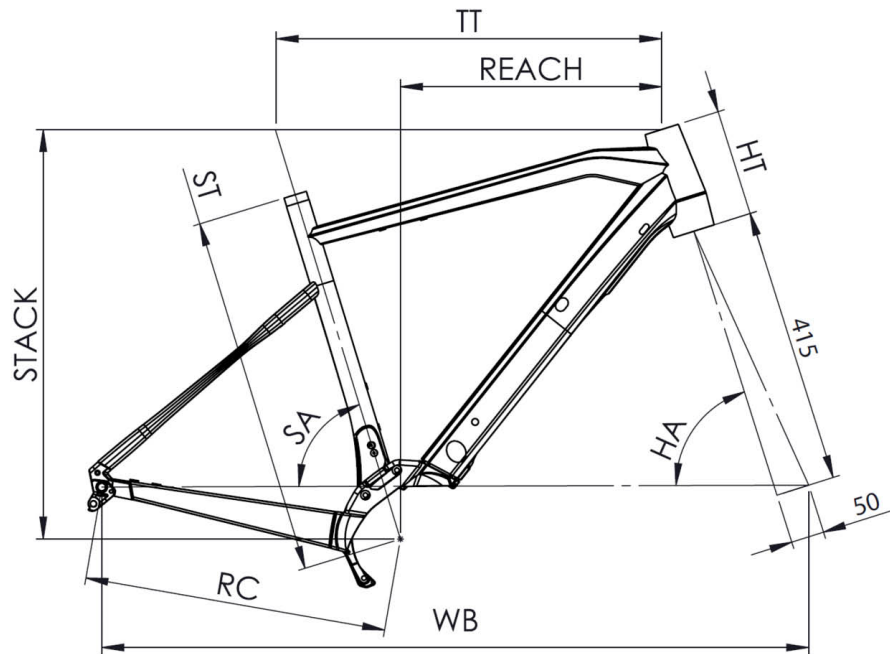

ZADELPENKLEM

Moustache, Aluminium, 34,9 mm

STUUR

Moustache, racestuur met 20° flare Standaard: S = 420 mm, M = 440 mm, L/XL = 460 mm Open: S/M = 420 mm, L = 440 mm

STUURPEN

Moustache, Aluminium, 7° Standaard: S = 60 mm, M = 70 mm, L = 80 mm, XL = 90 mm Open: S/M = 60 mm, L = 70 mm

TAILLE - ST	mm	460 (S)	500 (M)	540 (L)	580 (XL)
Taille utilisateur (à titre indicatif)	m	1,53 - 1,68	1,66 - 1,81	1,79 - 1,94	1,92 - 2,07
Tube supérieur (mesure horizontale) - TT	mm	540	560	580	600
Bases - RC	mm	455	455	455	455
Douille de direction - HT	mm	120	135	160	180
Empattement - WB	mm	1052	1052	1062	1073
Longueur de fourche - FL	mm	415	415	415	415
Hauteur boîtier - BB	mm	272	272	272	272
Angle de selle - SA	°	74	73,5	73	72,7
Angle de direction - HA	°	70,5	72	72,5	73
Reach	mm	377	386	392	402
Stack	mm	568	588	614	635