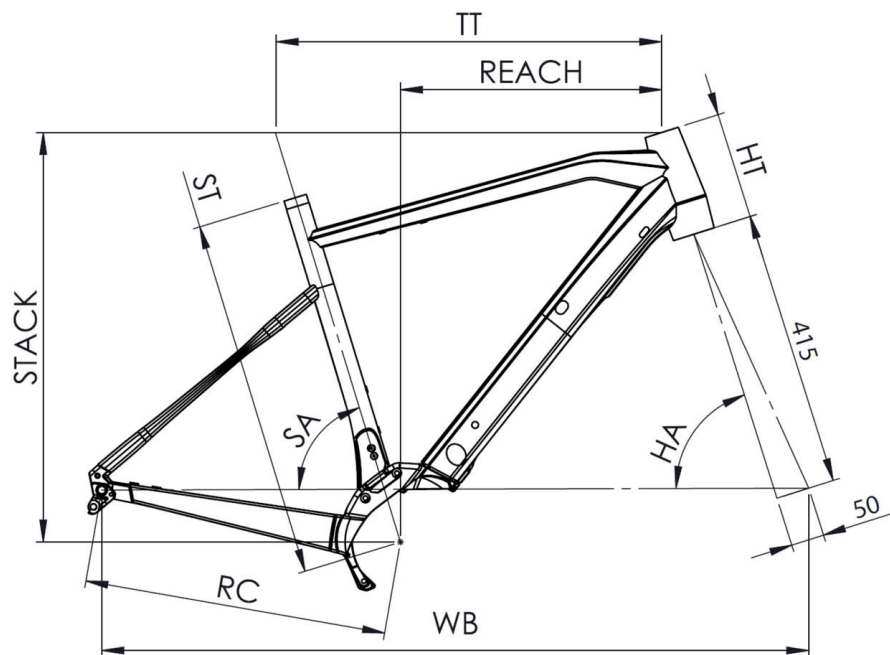

ATTACCO MANUBRIO

Moustache, Alluminio, 7° S = 60 mm, M = 70 mm, L = 80 mm, XL = 90 mm

SERIE STERZO

FSA, Orbit 1.5 ZS No 57B

MANOPOLE

Moustache, nastro manubrio

GARANZIA

5 anni per il telaio e la forcella Moustache Bikes - 2 anni per motore, batteria (oppure 500 cicli) e accessori

Trova questa bici online

MOUSTACHE

DIMANCHE 28.7

TAILLE - ST	mm	460 (S)	500 (M)	540 (L)	580 (XL)
Taille utilisateur (à titre indicatif)	m	1,53 - 1,68	1,66 - 1,81	1,79 - 1,94	1,92 - 2,07
Tube supérieur (mesure horizontale) - TT	mm	540	560	580	600
Bases - RC	mm	455	455	455	455
Douille de direction - HT	mm	120	135	160	180
Empattement - WB	mm	1052	1052	1062	1073
Longueur de fourche - FL	mm	415	415	415	415
Hauteur boîtier - BB	mm	272	272	272	272
Angle de selle - SA	°	74	73,5	73	72,7
Angle de direction - HA	°	70,5	72	72,5	73
Reach	mm	377	386	392	402
Stack	mm	568	588	614	635