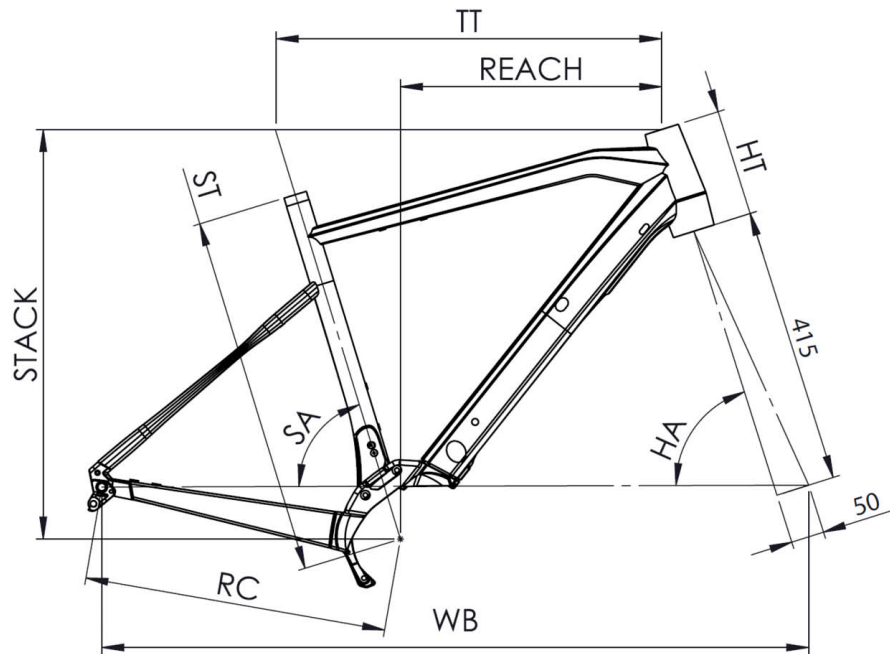

STUURPEN

Moustache, Aluminium, 7° S = 60 mm, M = 70 mm, L = 80 mm, XL = 90 mm

BALHOOFDSET

FSA, Orbit 1.5 ZS No 57B

HANDVATTEN

Moustache, stuurlint

GARANTIE

5 jaar op frame en vork Moustache Bikes - 2 jaar op motor, accu (of 500 cycli) en accessoires

MATEN

Standard : Small (1,53 - 1,68), Medium (1,66 - 1,81), Large (1,79 - 1,94), X-Large (1,92 - 2,07)
Open : Small (1,50 - 1,65), Medium (1,63 - 1,78), Large (1,76 - 1,90)

KLEUR

Charcoal, glossy

Scan om deze fiets online terug te vinden

MOUSTACHE
BIKES

DIMANCHE

28.7

TAILLE - ST	mm	460 (S)	500 (M)	540 (L)	580 (XL)
Taille utilisateur (à titre indicatif)	m	1,53 - 1,68	1,66 - 1,81	1,79 - 1,94	1,92 - 2,07
Tube supérieur (mesure horizontale) - TT	mm	540	560	580	600
Bases - RC	mm	455	455	455	455
Douille de direction - HT	mm	120	135	160	180
Empattement - WB	mm	1052	1052	1062	1073
Longueur de fourche - FL	mm	415	415	415	415
Hauteur boîtier - BB	mm	272	272	272	272
Angle de selle - SA	°	74	73,5	73	72,7
Angle de direction - HA	°	70,5	72	72,5	73
Reach	mm	377	386	392	402
Stack	mm	568	588	614	635