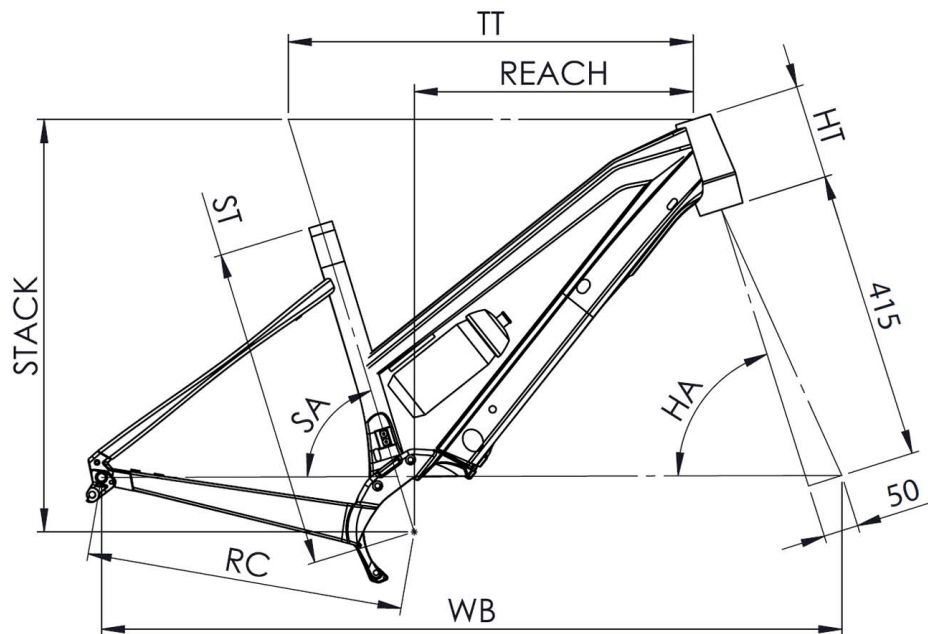

DIMANCHE 28.5 OPEN

RAHMEN

Dimanche 28, 6061 T4-T6 Aluminium, konifizierte Hydroforming-Rohre, konisches Steuerrohr (1"1/8 – 1"1/2) – Hidden Power Technology

GABEL

Dimanche 28, Carbon, 1"1/8 – 1"1/2 konischer Gabelschaft – FlatMount 160 mm direkte Bremsunterstützung – Achse 12x100 mm – 50 mm Abstand – für Reifen von 700x45 (max. 700x42 mit Schutzblech) – Halterungen für Schutzblech

SATTELKLEMMUNG

Moustache, Aluminium, 34,9 mm

LENKER

Moustache, Rennradlenker mit 20° flare Standard: S = 420 mm, M = 440 mm, L/XL = 460 mm Tiefeinstiegsrahmen: S/M = 420 mm, L = 440 mm

VORBAU

Moustache, Aluminium, 7° Standard: S = 60 mm, M = 70 mm, L = 80 mm, XL = 90 mm Tiefeinstiegsrahmen: S/M = 60 mm, L = 70 mm

HEADSET

FSA, Orbit 1.5B ZS NO.57B 1-1/8"/1.5"

GRIFFE

Moustache, Lenkerband

GARANTIE

5 Jahre auf Rahmen und Gabel Moustache Bikes – 2 Jahre auf Motor, Akku (bzw. 500 Ladezyklen) und Zubehör

GRÖSSEN

Standard : Small (1,53 - 1,68), Medium (1,66 - 1,81), Large (1,79 - 1,94), X-Large (1,92 - 2,07) Open : Small (1,50 - 1,65), Medium (1,63 - 1,78), Large (1,76 - 1,90)

FARBE

Pepper Red, glossy

GEWICHT

17.1 kg

Scannen, um dieses Fahrrad online zu finden

{MOUSTACHE

DIMANCHE 28.5 OPEN

TAILLE - ST	mm	420 (S)	460 (M)	500 (L)
Taille utilisateur (à titre indicatif)	m	1,50 - 1,65	1,63 - 1,78	1,76 - 1,90
Tube supérieur (mesure horizontale) - TT	mm	535	555	575
Bases - RC	mm	455	455	455
Douille de direction - HT	mm	120	135	160
Empattement - WB	mm	1052	1052	1062
Longueur de fourche - FL	mm	415	415	415
Hauteur boîtier - BB	mm	272	272	272
Angle de selle - SA	°	74	73,5	73
Angle de direction - HA	°	70,5	72	72,5
Reach	mm	372	381	387
Stack	mm	568	588	614