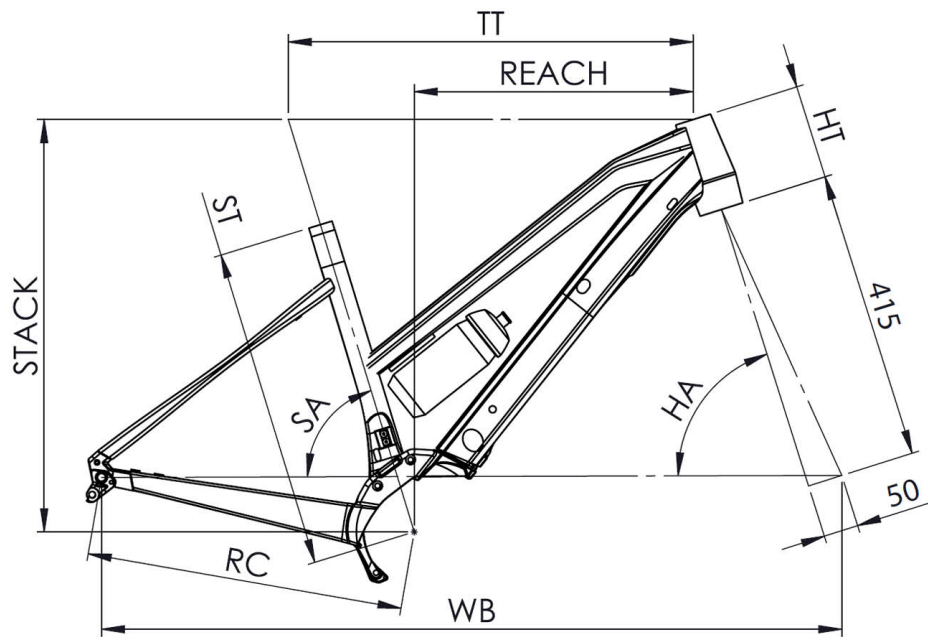

DIMANCHE 28.5 OPEN

RAHMEN

Dimanche 28, 6061 T4-T6 Aluminium, konifizierte Hydroforming-Rohre, konisches Steuerrohr (1"1/8 – 1"1/2) – Hidden Power Technology

GABEL

Dimanche 28, Carbon, 1"1/8 – 1"1/2 konischer Gabelschaft – FlatMount 160 mm direkte Bremsunterstützung – Achse 12x100 mm – 50 mm Abstand – für Reifen von 700x45 (max. 700x42 mit Schutzblech) – Halterungen für Schutzblech

SATTELKLEMMUNG

Moustache, Aluminium, 34,9 mm

LENKER

Moustache, Rennradlenker mit 20° flare Standard: S = 420 mm, M = 440 mm, L/XL = 460 mm Tiefeinstiegsrahmen: S/M = 420 mm, L = 440 mm

VORBAU

Moustache, Aluminium, 7° Standard: S = 60 mm, M = 70 mm, L = 80 mm, XL = 90 mm Tiefeinstiegsrahmen: S/M = 60 mm, L = 70 mm

FARBE

Pepper Red, glossy

GEWICHT

17.1 kg

Scannen, um dieses Fahrrad online zu finden

{MOUSTACHE

DIMANCHE 28.5 OPEN

TAILLE - ST	mm	420 (S)	460 (M)	500 (L)
Taille utilisateur (à titre indicatif)	m	1,50 - 1,65	1,63 - 1,78	1,76 - 1,90
Tube supérieur (mesure horizontale) - TT	mm	535	555	575
Bases - RC	mm	455	455	455
Douille de direction - HT	mm	120	135	160
Empattement - WB	mm	1052	1052	1062
Longueur de fourche - FL	mm	415	415	415
Hauteur boîtier - BB	mm	272	272	272
Angle de selle - SA	°	74	73,5	73
Angle de direction - HA	°	70,5	72	72,5
Reach	mm	372	381	387
Stack	mm	568	588	614