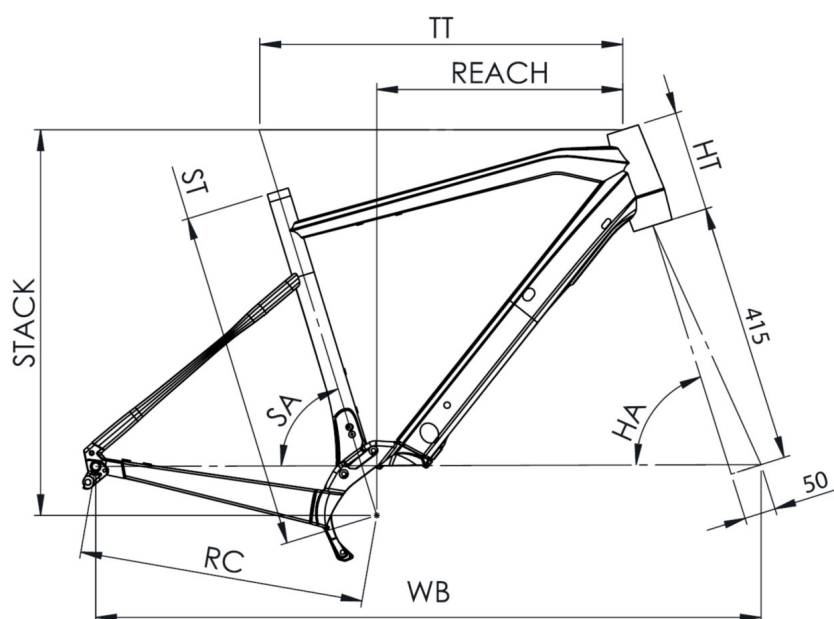

SIZES

Small (1,53 - 1,68), Medium (1,66 - 1,81), Large (1,79 - 1,94), X-Large (1,92 - 2,07)

COLOR

Almond Green, glossy

TOTAL WEIGHT AUTHORIZED

120 kg

WEIGHT

18.6 kg

Scan to find this bike online

MOUSTACHE
BIKES

DIMANCHE 29.3 GRAVEL

TAILLE - ST	mm	460 (S)	500 (M)	540 (L)	580 (XL)
Taille utilisateur (à titre indicatif)	m	1,53 - 1,68	1,66 - 1,81	1,79 - 1,94	1,92 - 2,07
Tube supérieur (mesure horizontale) - TT	mm	540	560	580	600
Bases - RC	mm	455	455	455	455
Douille de direction - HT	mm	120	135	160	180
Empattement - WB	mm	1052	1052	1062	1073
Longueur de fourche - FL	mm	415	415	415	415
Hauteur boîtier - BB	mm	285	285	285	285
Angle de selle - SA	°	74	73,5	73	72,7
Angle de direction - HA	°	70,5	72	72,5	73
Reach	mm	377	386	392	402
Stack	mm	568	588	614	635