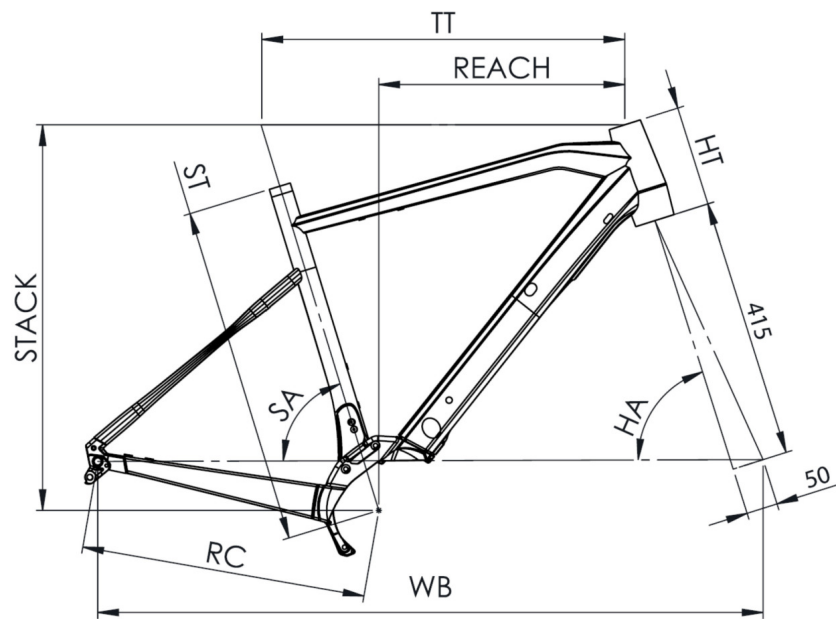

## TAILLES

Small (1,53 - 1,68), Medium (1,66 - 1,81), Large (1,79 - 1,94), X-Large (1,92 - 2,07)

## POIDS

18.6 kg

Scannez pour retrouver ce vélo en ligne

**MOUSTACHE**  
BIKES

# DIMANCHE 29.3 GRAVEL

TAILLE - ST	mm	460 (S)	500 (M)	540 (L)	580 (XL)
Taille utilisateur (à titre indicatif)	m	1,53 - 1,68	1,66 - 1,81	1,79 - 1,94	1,92 - 2,07
Tube supérieur (mesure horizontale) - TT	mm	540	560	580	600
Bases - RC	mm	455	455	455	455
Douille de direction - HT	mm	120	135	160	180
Empattement - WB	mm	1052	1052	1062	1073
Longueur de fourche - FL	mm	415	415	415	415
Hauteur boîtier - BB	mm	285	285	285	285
Angle de selle - SA	°	74	73,5	73	72,7
Angle de direction - HA	°	70,5	72	72,5	73
Reach	mm	377	386	392	402
Stack	mm	568	588	614	635