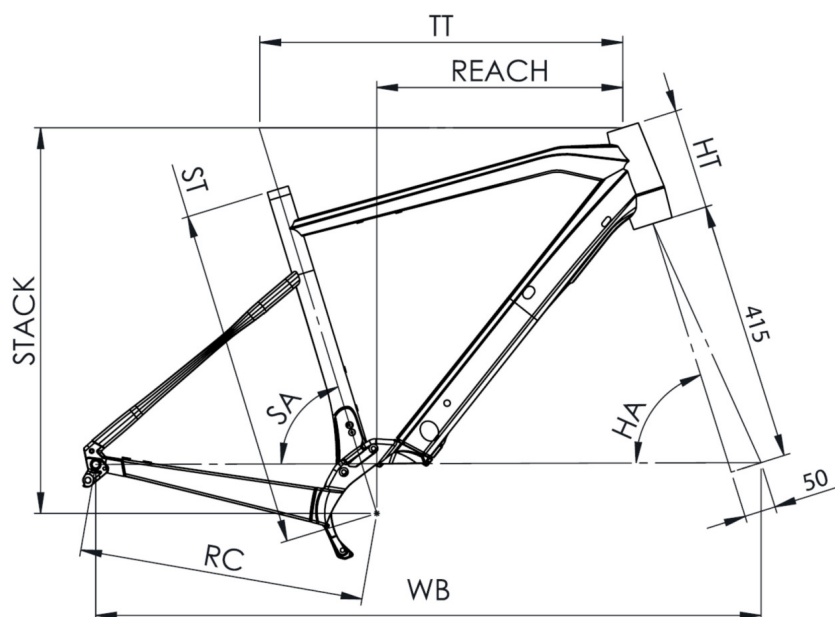

## MISURE

Small (1,53 - 1,68), Medium (1,66 - 1,81), Large (1,79 - 1,94), X-Large (1,92 - 2,07)

## PESO

18.6 kg

Trova questa bici online

**MOUSTACHE**  
BIKES

# DIMANCHE 29.3 GRAVEL

TAILLE - ST	mm	460 (S)	500 (M)	540 (L)	580 (XL)
Taille utilisateur (à titre indicatif)	m	1,53 - 1,68	1,66 - 1,81	1,79 - 1,94	1,92 - 2,07
Tube supérieur (mesure horizontale) - TT	mm	540	560	580	600
Bases - RC	mm	455	455	455	455
Douille de direction - HT	mm	120	135	160	180
Empattement - WB	mm	1052	1052	1062	1073
Longueur de fourche - FL	mm	415	415	415	415
Hauteur boîtier - BB	mm	285	285	285	285
Angle de selle - SA	°	74	73,5	73	72,7
Angle de direction - HA	°	70,5	72	72,5	73
Reach	mm	377	386	392	402
Stack	mm	568	588	614	635