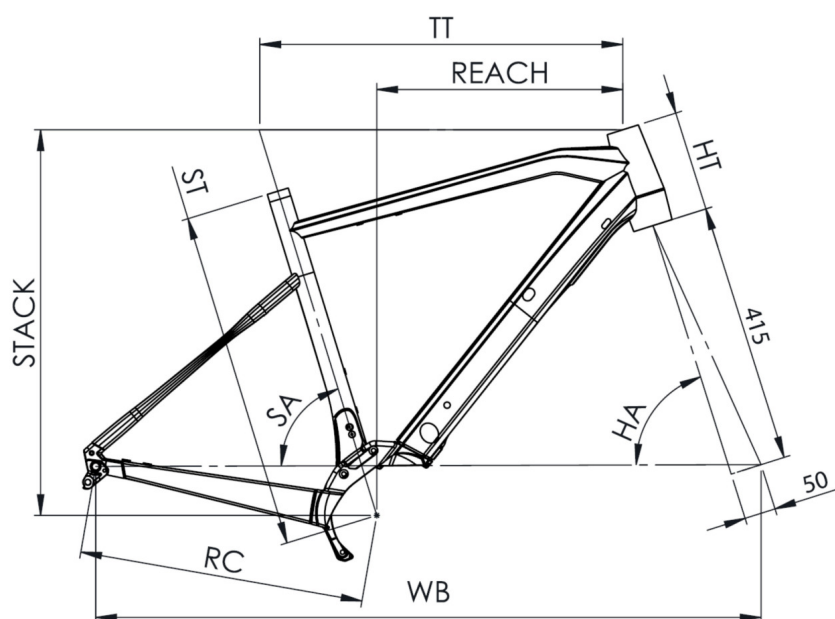

ATTACCO MANUBRIO

Moustache, Alluminio, 7° S = 60 mm, M = 70 mm, L = 80 mm, XL = 90 mm

SERIE STERZO

FSA, Orbit 1.5B ZS NO.57B 1-1/8"/1.5"

MANOPOLE

Nastro manubrio gel

PEDALI

Moustache, piattaforma

DIMANCHE 29.5 GRAVEL

TAILLE - ST	mm	460 (S)	500 (M)	540 (L)	580 (XL)
Taille utilisateur (à titre indicatif)	m	1,53 - 1,68	1,66 - 1,81	1,79 - 1,94	1,92 - 2,07
Tube supérieur (mesure horizontale) - TT	mm	540	560	580	600
Bases - RC	mm	455	455	455	455
Douille de direction - HT	mm	120	135	160	180
Empattement - WB	mm	1052	1052	1062	1073
Longueur de fourche - FL	mm	415	415	415	415
Hauteur boîtier - BB	mm	285	285	285	285
Angle de selle - SA	°	74	73,5	73	72,7
Angle de direction - HA	°	70,5	72	72,5	73
Reach	mm	377	386	392	402
Stack	mm	568	588	614	635