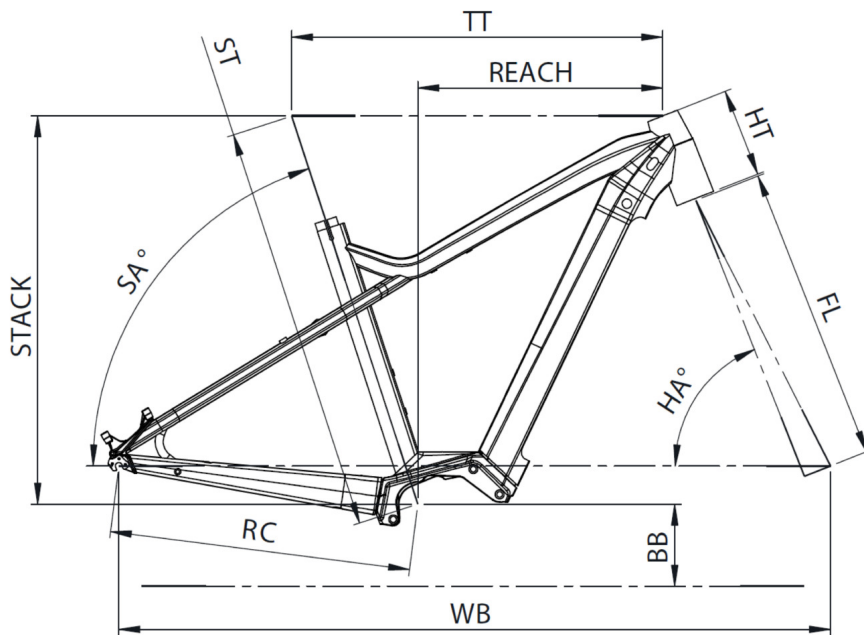

HUBS

Front= Shimano, 32H, 15x110mm, w/thru axle
Rear= Shimano, 32H, 9x141mm, w/QR

RIMS

Moustache asymmetric, Aluminum 6061E, welded, double walled, 32 holes, 27.5", 35mm internal width, mounted with Tubeless valves and flap

PEDALS

Aluminum platform with reflectors

WARRANTY

5 years frame and Moustache Bikes fork - 2 years motor, battery (or 500 cycles) and accessories

SIZES

Small (1,55 - 1,70), Medium (1,68 - 1,83), Large (1,80 - 1,95), X-Large (1,90 - 2,05)

COLOR

Black, glossy

Scan to find this bike online

MOUSTACHE
BIKES

SAMEDI 27 OFF 4

TAILLE - ST	mm	420 (S)	470 (M)	530 (L)	580 (XL)
Taille utilisateur (à titre indicatif)	m	1,55 - 1,70	1,68 - 1,83	1,80 - 1,95	1,90 - 2,05
Tube supérieur (mesure horizontale) - TT	mm	560	585	610	635
Bases - RC	mm	475	475	475	475
Douille de direction - HT	mm	140	140	150	160
Empattement - WB	mm	1130	1148	1168	1193
Longueur de fourche - FL	mm	519	519	519	519
Hauteur boîtier - BB	mm	321	321	321	321
Angle de selle - SA	°	70,5	70	70	70
Angle de direction - HA	°	66	66,5	67	67
Reach	mm	343	361	382	405
Stack	mm	623	625	638	648