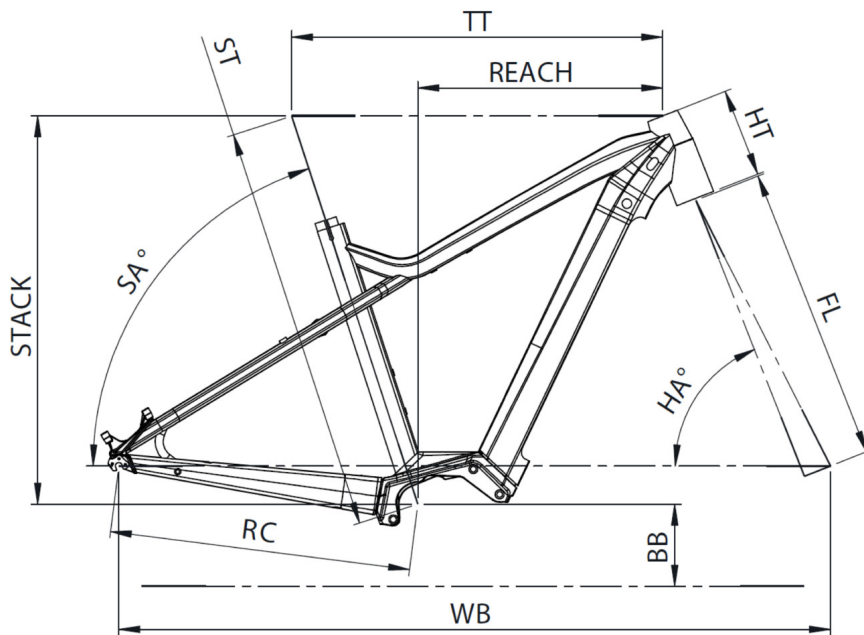

Ergonomisch, dubbele dichtheid

PEDALEN

Aluminium platform met reflectoren

GARANTIE

5 jaar op frame en vork Moustache Bikes - 2 jaar op motor, accu (of 500 cycli) en accessoires

MATEN

Small (1,55 - 1,70), Medium (1,68 - 1,83), Large (1,80 - 1,95), X-Large (1,90 - 2,05)

Scan om deze fiets online terug te vinden

MOUSTACHE
BIKES

SAMEDI 27 OFF 4

TAILLE - ST	mm	420 (S)	470 (M)	530 (L)	580 (XL)
Taille utilisateur (à titre indicatif)	m	1,55 - 1,70	1,68 - 1,83	1,80 - 1,95	1,90 - 2,05
Tube supérieur (mesure horizontale) - TT	mm	560	585	610	635
Bases - RC	mm	475	475	475	475
Douille de direction - HT	mm	140	140	150	160
Empattement - WB	mm	1130	1148	1168	1193
Longueur de fourche - FL	mm	519	519	519	519
Hauteur boîtier - BB	mm	321	321	321	321
Angle de selle - SA	°	66	66,5	67	67
Angle de direction - HA	°	70,5	70	70	70
Reach	mm	343	361	382	405
Stack	mm	623	625	638	648