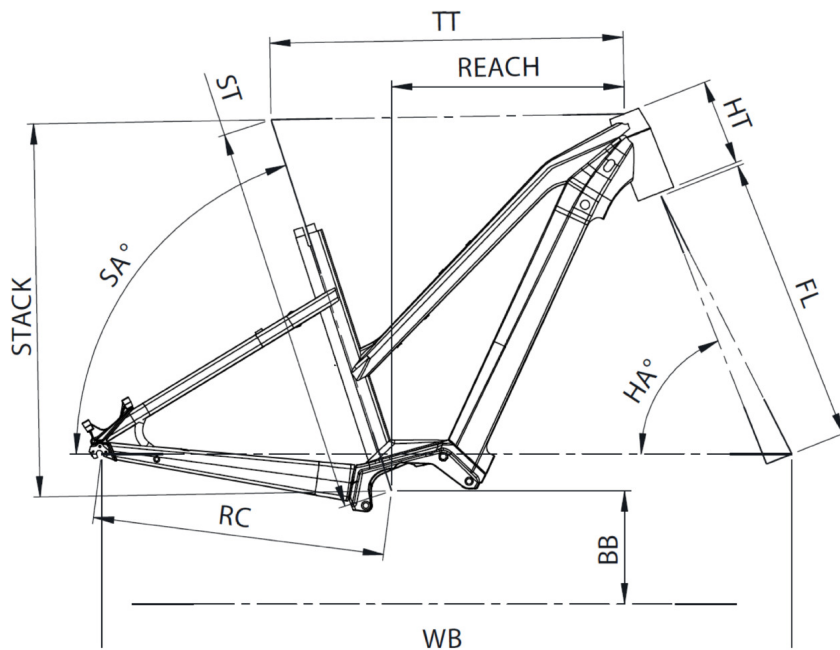

SIZES

S, M, L

COLORS

Pebble grey Glossy

WEIGHT

22,8 kg

PTAC

135 kg

Scan to find this bike online

MOUSTACHE
BIKES

SAMEDI 27 OFF 4 OPEN

TAILLE - ST	mm	390 (S)	450 (M)	510 (L)
Taille utilisateur (à titre indicatif)	m	1,49 - 1,61	1,59 - 1,76	1,74 - 1,90
Tube supérieur (mesure horizontale) - TT	mm	560	580	610
Bases - RC	mm	475	475	475
Douille de direction - HT	mm	140	140	140
Empattement - WB	mm	1135	1143	1167
Longueur de fourche - FL	mm	519	519	519
Hauteur boîtier - BB	mm	321	321	321
Angle de selle - SA	°	66	66,5	67
Angle de direction - HA	°	70	70	70
Reach	mm	343	356	386
Stack	mm	623	626	630