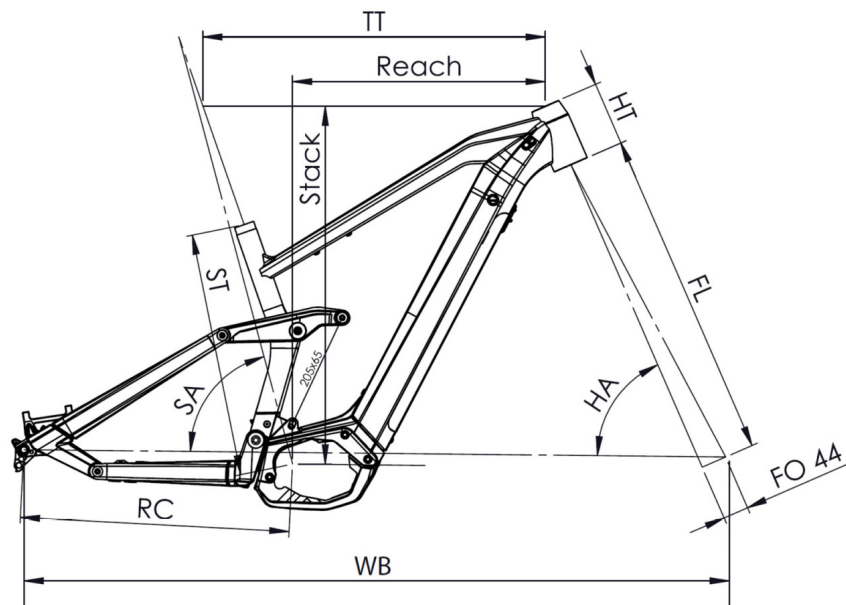

GRIPS

SB3, Race One Lock

PEDALS

Moustache, Alloy w/platform and reflectors

WARRANTY

5 years frame and Moustache Bikes fork - 2 years motor, battery (or 500 cycles) and accessories

SIZES

Small (1,56 - 1,72), Medium (1,69 - 1,85), Large (1,82 - 1,98), X-Large (1,95 - 2,11)

COLOR

Black / Solid Grey, glossy

TOTAL WEIGHT AUTHORIZED

150 kg

WEIGHT

23.2 kg

Scan to find this bike online

{MOUSTACHE

SAMEDI 29 GAME 10

TAILLE - ST	mm	380 (S)	420 (M)	460 (L)	500 (XL)
Taille utilisateur (à titre indicatif)	mm	1,56 - 1,72	1,69 - 1,85	1,82 - 1,98	1,95 - 2,11
Tube supérieur (mesure horizontale) - TT	mm	574	604	630	654
Bases - RC	mm	460	460	460	460
Douille de direction - HT	mm	100	110	130	140
Empattement - WB	mm	1185	1216	1244	1271
Longueur de fourche - FL	mm	583,7	583,7	583,7	583,7
Hauteur boîtier - BB	mm	362	362	362	362
Angle de selle - SA	°	73,6	73,6	73,6	73,6
Angle de direction - HA	°	65	65	65	65
Reach	mm	392	420	440	462
Stack	mm	616	626	645	654