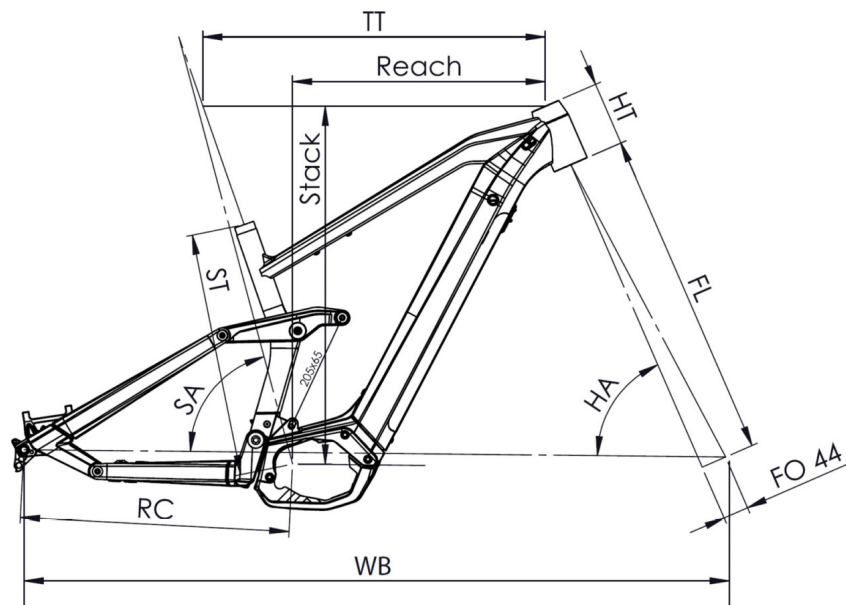

## SIZES

Small (1,56 - 1,72), Medium (1,69 - 1,85), Large (1,82 - 1,98), X-Large (1,95 - 2,11)

## TOTAL WEIGHT AUTHORIZED

150 kg

## WEIGHT

23.2 kg

Scan to find this bike online

**MOUSTACHE**

# SAMEDI 29 GAME 10

TAILLE - ST	mm	380 (S)	420 (M)	460 (L)	500 (XL)
Taille utilisateur (à titre indicatif)	mm	1,56 - 1,72	1,69 - 1,85	1,82 - 1,98	1,95 - 2,11
Tube supérieur (mesure horizontale) - TT	mm	574	604	630	654
Bases - RC	mm	460	460	460	460
Douille de direction - HT	mm	100	110	130	140
Empattement - WB	mm	1185	1216	1244	1271
Longueur de fourche - FL	mm	583,7	583,7	583,7	583,7
Hauteur boîtier - BB	mm	362	362	362	362
Angle de selle - SA	°	73,6	73,6	73,6	73,6
Angle de direction - HA	°	65	65	65	65
Reach	mm	392	420	440	462
Stack	mm	616	626	645	654