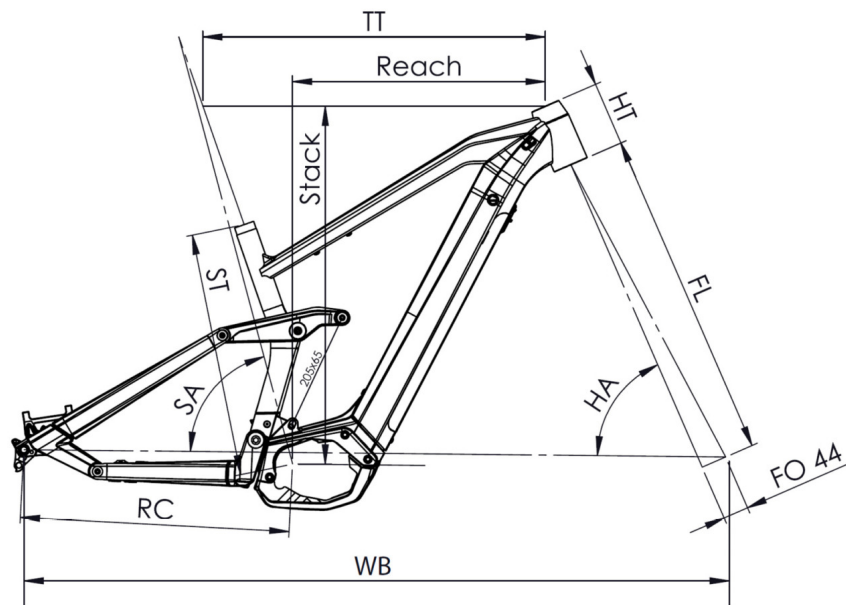

## SIZES

Small (1,56 - 1,72), Medium (1,69 - 1,85), Large (1,82 - 1,98), X-Large (1,95 - 2,11)

## TOTAL WEIGHT AUTHORIZED

150 kg

## WEIGHT

23.2 kg

Scan to find this bike online

**{MOUSTACHE**

# SAMEDI 29 GAME 10

TAILLE - ST	mm	380 (S)	420 (M)	460 (L)	500 (XL)
Taille utilisateur (à titre indicatif)	mm	1,56 - 1,72	1,69 - 1,85	1,82 - 1,98	1,95 - 2,11
Tube supérieur (mesure horizontale) - TT	mm	574	604	630	654
Bases - RC	mm	460	460	460	460
Douille de direction - HT	mm	100	110	130	140
Empattement - WB	mm	1185	1216	1244	1271
Longueur de fourche - FL	mm	583,7	583,7	583,7	583,7
Hauteur boîtier - BB	mm	362	362	362	362
Angle de selle - SA	°	73,6	73,6	73,6	73,6
Angle de direction - HA	°	65	65	65	65
Reach	mm	392	420	440	462
Stack	mm	616	626	645	654