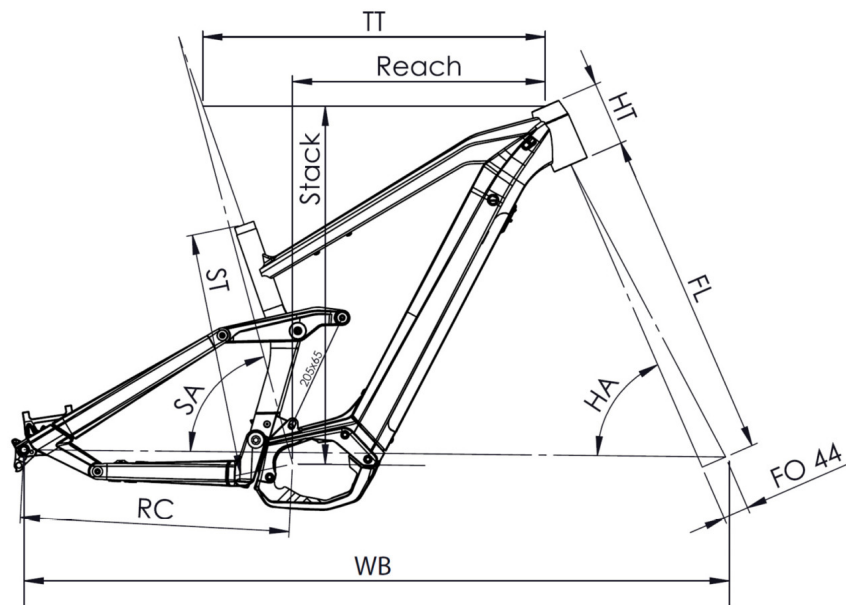

GRIPS

SB3, Race One Lock

PEDALS

Moustache, Alloy w/platform and reflectors

WARRANTY

5 years frame and Moustache Bikes fork - 2 years motor, battery (or 500 cycles) and accessories

SIZES

Small (1,56 - 1,72), Medium (1,69 - 1,85), Large (1,82 - 1,98), X-Large (1,95 - 2,11)

COLOR

Black / Solid Grey, glossy

TOTAL WEIGHT AUTHORIZED

150 kg

WEIGHT

23.2 kg

Scan to find this bike online

MOUSTACHE

SAMEDI 29 GAME 10

TAILLE - ST	mm	380 (S)	420 (M)	460 (L)	500 (XL)
Taille utilisateur (à titre indicatif)	mm	1,56 - 1,72	1,69 - 1,85	1,82 - 1,98	1,95 - 2,11
Tube supérieur (mesure horizontale) - TT	mm	574	604	630	654
Bases - RC	mm	460	460	460	460
Douille de direction - HT	mm	100	110	130	140
Empattement - WB	mm	1185	1216	1244	1271
Longueur de fourche - FL	mm	583,7	583,7	583,7	583,7
Hauteur boîtier - BB	mm	362	362	362	362
Angle de selle - SA	°	73,6	73,6	73,6	73,6
Angle de direction - HA	°	65	65	65	65
Reach	mm	392	420	440	462
Stack	mm	616	626	645	654