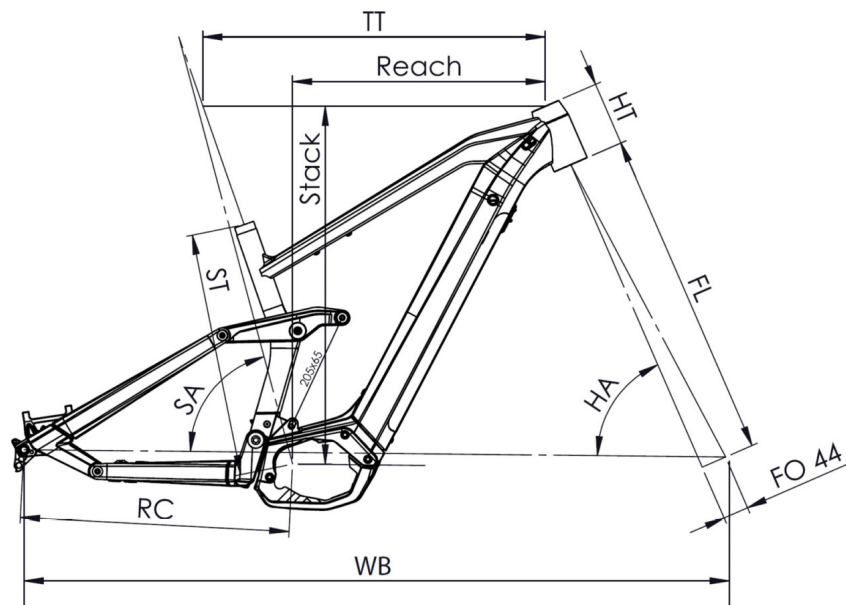

COULEUR

Noir / Gris souris, brillant

POIDS TOTAL AUTORISÉ

150 kg

POIDS

23.2 kg

Scannez pour retrouver ce vélo en ligne

MOUSTACHE

SAMEDI 29 GAME 10

TAILLE - ST	mm	380 (S)	420 (M)	460 (L)	500 (XL)
Taille utilisateur (à titre indicatif)	mm	1,56 - 1,72	1,69 - 1,85	1,82 - 1,98	1,95 - 2,11
Tube supérieur (mesure horizontale) - TT	mm	574	604	630	654
Bases - RC	mm	460	460	460	460
Douille de direction - HT	mm	100	110	130	140
Empattement - WB	mm	1185	1216	1244	1271
Longueur de fourche - FL	mm	583,7	583,7	583,7	583,7
Hauteur boîtier - BB	mm	362	362	362	362
Angle de selle - SA	°	73,6	73,6	73,6	73,6
Angle de direction - HA	°	65	65	65	65
Reach	mm	392	420	440	462
Stack	mm	616	626	645	654