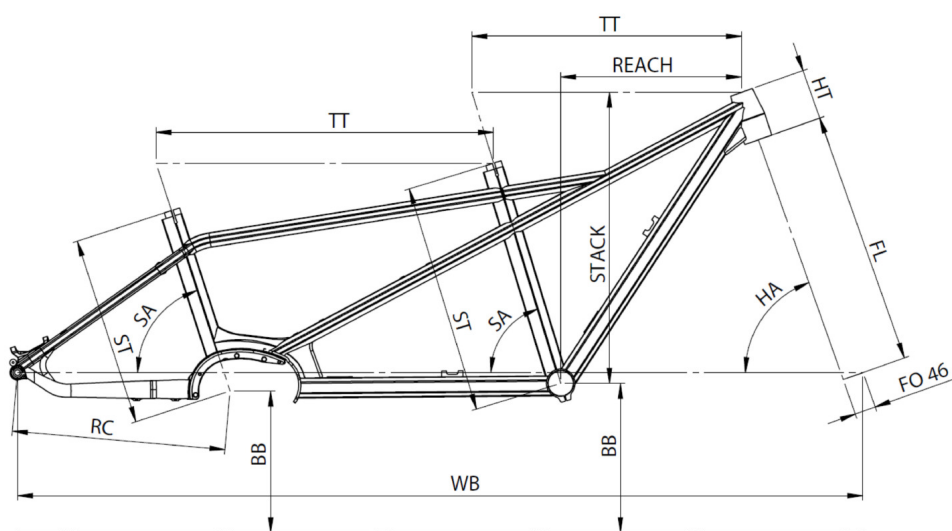

		REAR	FRONT
Taille utilisateur (à titre indicatif)	mm	1,50 - 1,85	1,72 - 1,95
Taille - ST	mm	420	510
Tube supérieur (mesure horizontale) - TT	mm	737	590
Bases - RC	mm	470	
Douille de direction - HT	mm	110	
Empattement - WB	mm	1850	
Hauteur boîtier - BB	mm	310	325
Angle de selle - SA	°	72	73
Angle de direction - HA	°	70,5	70,5
Taille de roues AR / AV	"	27,5 / 27,5	27,5 / 27,5
Reach	mm	/	394
Stack	mm	/	642