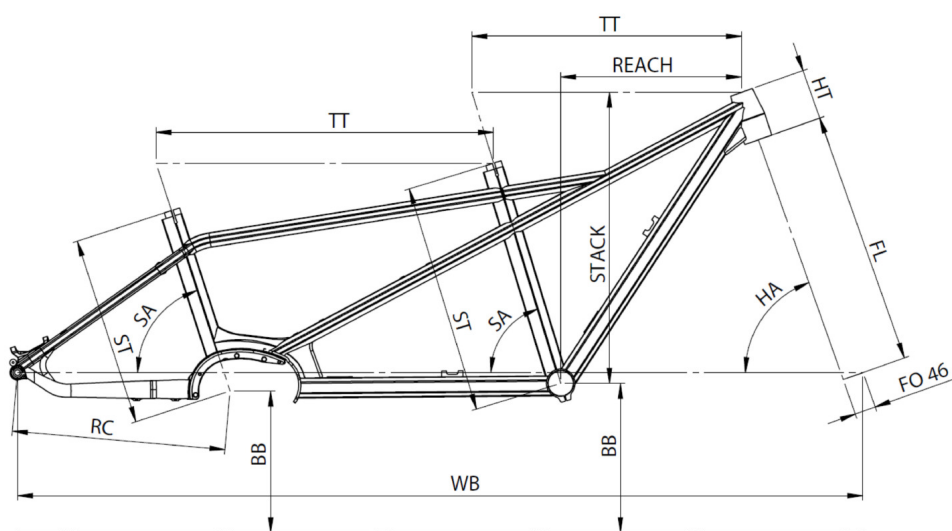

MOUSTACHE
BIKES

SAMEDI 27 X2 TRK

		REAR	FRONT
Taille utilisateur (à titre indicatif)	mm	1,50 - 1,85	1,72 - 1,95
Taille - ST	mm	420	510
Tube supérieur (mesure horizontale) - TT	mm	737	590
Bases - RC	mm	470	
Douille de direction - HT	mm	110	
Empattement - WB	mm	1850	
Hauteur boîtier - BB	mm	310	325
Angle de selle - SA	°	72	73
Angle de direction - HA	°	70,5	70,5
Taille de roues AR / AV	"	27,5 / 27,5	27,5 / 27,5
Reach	mm	/	394
Stack	mm	/	642