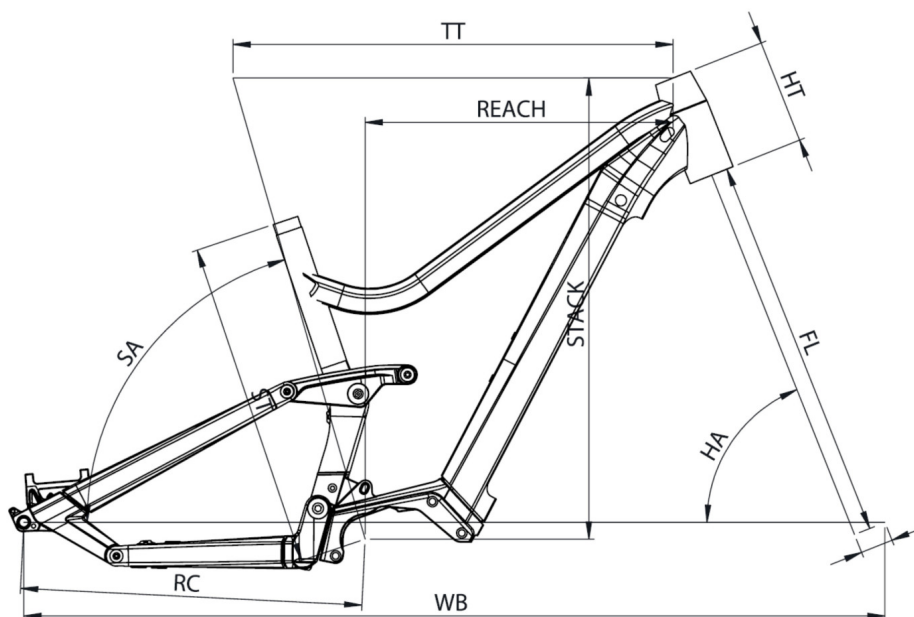

FRIDAY 27 FS SPEED (SAISON 10)

TAILLE - ST	mm	390 (S)	440 (M)	490 (L)	540 (XL)
Taille utilisateur (à titre indicatif)	m	1,54 - 1,69	1,66 - 1,81	1,78 - 1,93	1,90 - 2,05
Tube supérieur (mesure horizontale) - TT	mm	563	588	613	638
Bases - RC	mm	458	458	458	458
Douille de direction - HT	mm	130	140	150	160
Empattement - WB	mm	1127	1150	1176	1202
Longueur de fourche - FL	mm	501	501	501	501
Hauteur boîtier - BB	mm	327	327	327	327
Angle de selle - SA	°	74,7	74,7	74,7	74,7
Angle de direction - HA	°	68,7	68,9	68,9	68,9
Reach	mm	398	420	442	464
Stack	mm	602	613	622	631