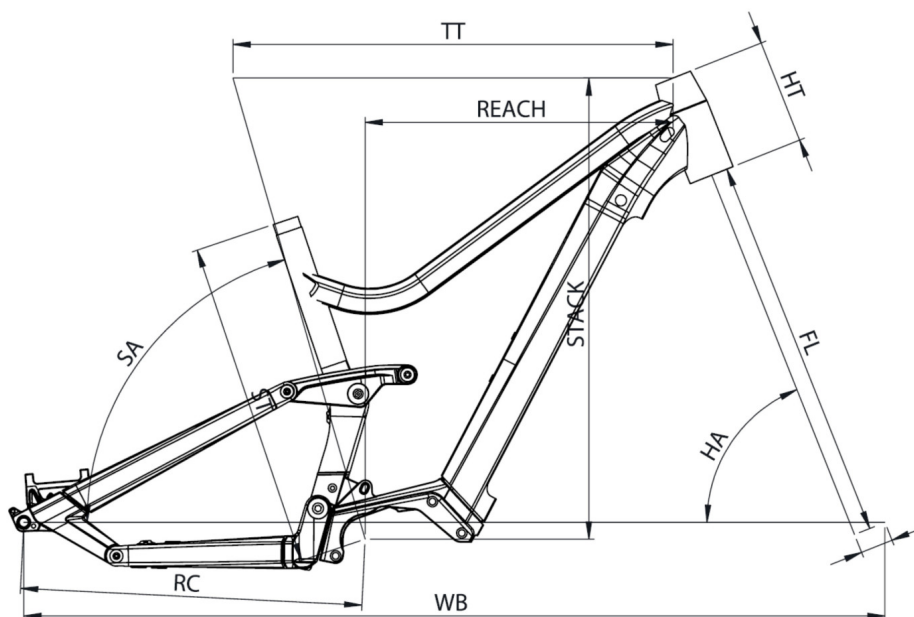

## SIZES

Small (1,54 - 1,69), Medium (1,66 - 1,81), Large (1,78 - 1,93), X-Large (1,90 - 2,05)

## WEIGHT

26.7 kg

Scan to find this bike online

**MOUSTACHE**  
BIKES

# FRIDAY 27 FS SPEED (SAISON 10)

TAILLE - ST	mm	390 (S)	440 (M)	490 (L)	540 (XL)
Taille utilisateur (à titre indicatif)	m	1,54 - 1,69	1,66 - 1,81	1,78 - 1,93	1,90 - 2,05
Tube supérieur (mesure horizontale) - TT	mm	563	588	613	638
Bases - RC	mm	458	458	458	458
Douille de direction - HT	mm	130	140	150	160
Empattement - WB	mm	1127	1150	1176	1202
Longueur de fourche - FL	mm	501	501	501	501
Hauteur boîtier - BB	mm	327	327	327	327
Angle de selle - SA	°	74,7	74,7	74,7	74,7
Angle de direction - HA	°	68,7	68,9	68,9	68,9
Reach	mm	398	420	442	464
Stack	mm	602	613	622	631