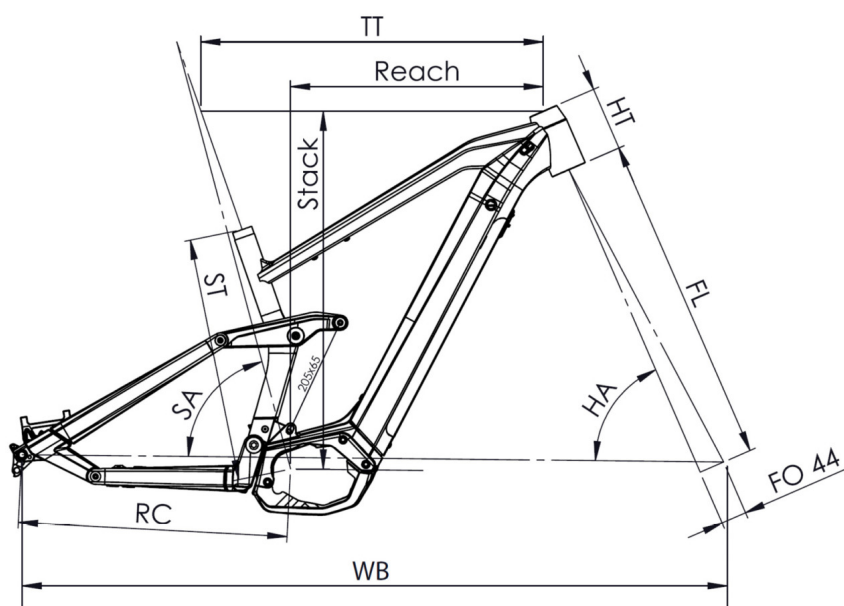

SAMEDI 29 TRAIL 8

TAILLE - ST	mm	380 (S)	420 (M)	460 (L)	500 (XL)
Taille utilisateur (à titre indicatif)	mm	1,56 - 1,72	1,69 - 1,85	1,82 - 1,98	1,95 - 2,11
Tube supérieur (mesure horizontale) - TT	mm	571	600	626	651
Bases - RC	mm	460	460	460	460
Douille de direction - HT	mm	100	110	130	140
Empattement - WB	mm	1173	1205	1233	1260
Longueur de fourche - FL	mm	561	561	561	561
Hauteur boîtier - BB	mm	353	353	353	353
Angle de selle - SA	°	74,7	74,7	74,7	74,7
Angle de direction - HA	°	66,2	66,2	66,2	66,2
Reach	mm	404	432	452	475
Stack	mm	608	618	636	645

Scannen, um dieses Fahrrad online zu finden

MOUSTACHE
BIKES