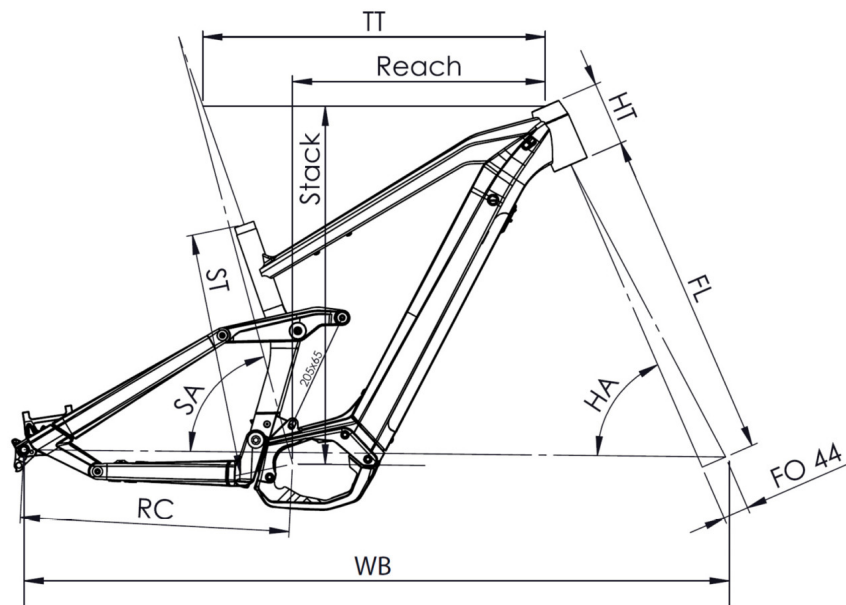

TAMAÑOS

Small (1,56 - 1,72), Medium (1,69 - 1,85), Large (1,82 - 1,98), X-Large (1,95 - 2,11)

COLOR

Negro / rojo metálico, brillante

PESO TOTAL AUTORIZADO

140 kg

PESO

23.2 kg

Escanea para ver ésta bici online

MOUSTACHE
BIKES

SAMEDI 29 TRAIL 8

TAILLE - ST	mm	380 (S)	420 (M)	460 (L)	500 (XL)
Taille utilisateur (à titre indicatif)	mm	1,56 - 1,72	1,69 - 1,85	1,82 - 1,98	1,95 - 2,11
Tube supérieur (mesure horizontale) - TT	mm	571	600	626	651
Bases - RC	mm	460	460	460	460
Douille de direction - HT	mm	100	110	130	140
Empattement - WB	mm	1173	1205	1233	1260
Longueur de fourche - FL	mm	561	561	561	561
Hauteur boîtier - BB	mm	353	353	353	353
Angle de selle - SA	°	74,7	74,7	74,7	74,7
Angle de direction - HA	°	66,2	66,2	66,2	66,2
Reach	mm	404	432	452	475
Stack	mm	608	618	636	645