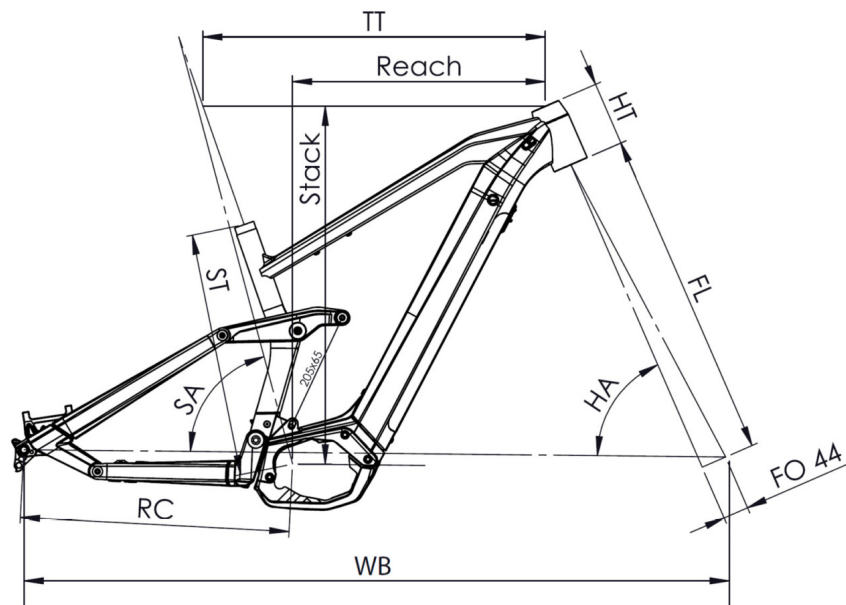

HUBS

Front= Shimano, 28H, 15x110mm, w/thru axle
Rear= Shimano, 28H, 12x148mm, w/thru axle

RIMS

Moustache asymmetric, Alloy 6061E, welded, double wall, 28 holes, 29", 31mm width, mounted with Tubeless valves & flap

COLOR

Black / Pepper Red, glossy

TOTAL WEIGHT AUTHORIZED

140 kg

WEIGHT

24.2 kg

Scan to find this bike online

MOUSTACHE
BIKES

SAMEDI 29 TRAIL 2

TAILLE - ST	mm	380 (S)	420 (M)	460 (L)	500 (XL)
Taille utilisateur (à titre indicatif)	mm	1,56 - 1,72	1,69 - 1,85	1,82 - 1,98	1,95 - 2,11
Tube supérieur (mesure horizontale) - TT	mm	571	600	626	651
Bases - RC	mm	460	460	460	460
Douille de direction - HT	mm	100	110	130	140
Empattement - WB	mm	1173	1205	1233	1260
Longueur de fourche - FL	mm	561	561	561	561
Hauteur boîtier - BB	mm	353	353	353	353
Angle de selle - SA	°	74,7	74,7	74,7	74,7
Angle de direction - HA	°	66,2	66,2	66,2	66,2
Reach	mm	404	432	452	475
Stack	mm	608	618	636	645