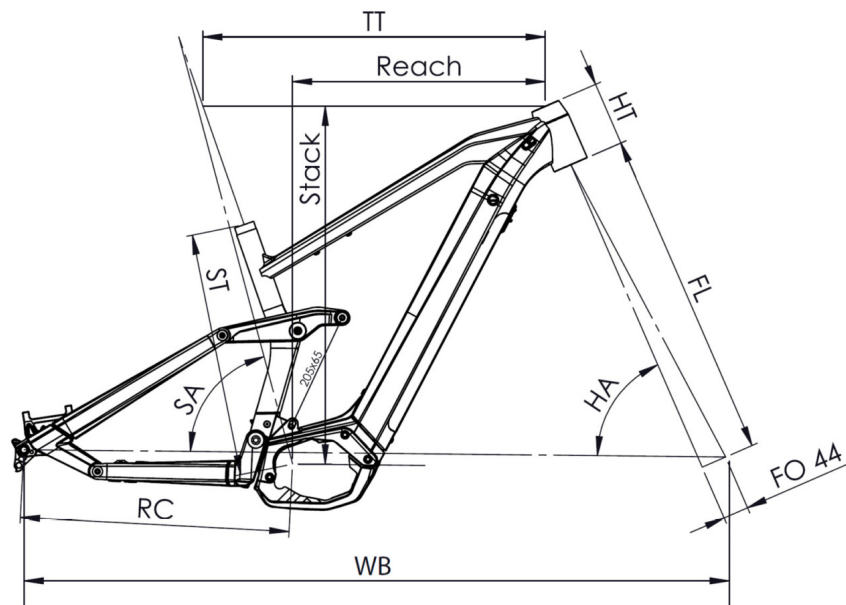

KLEUR

Zwart / Peper-rood, glanzend

TOTAL WEIGHT AUTHORIZED

140 kg

GEWICHT

24.2 kg

Scan om deze fiets online terug te vinden

MOUSTACHE
BIKES

SAMEDI 29 TRAIL 2

TAILLE - ST	mm	380 (S)	420 (M)	460 (L)	500 (XL)
Taille utilisateur (à titre indicatif)	mm	1,56 - 1,72	1,69 - 1,85	1,82 - 1,98	1,95 - 2,11
Tube supérieur (mesure horizontale) - TT	mm	571	600	626	651
Bases - RC	mm	460	460	460	460
Douille de direction - HT	mm	100	110	130	140
Empattement - WB	mm	1173	1205	1233	1260
Longueur de fourche - FL	mm	561	561	561	561
Hauteur boîtier - BB	mm	353	353	353	353
Angle de selle - SA	°	74,7	74,7	74,7	74,7
Angle de direction - HA	°	66,2	66,2	66,2	66,2
Reach	mm	404	432	452	475
Stack	mm	608	618	636	645