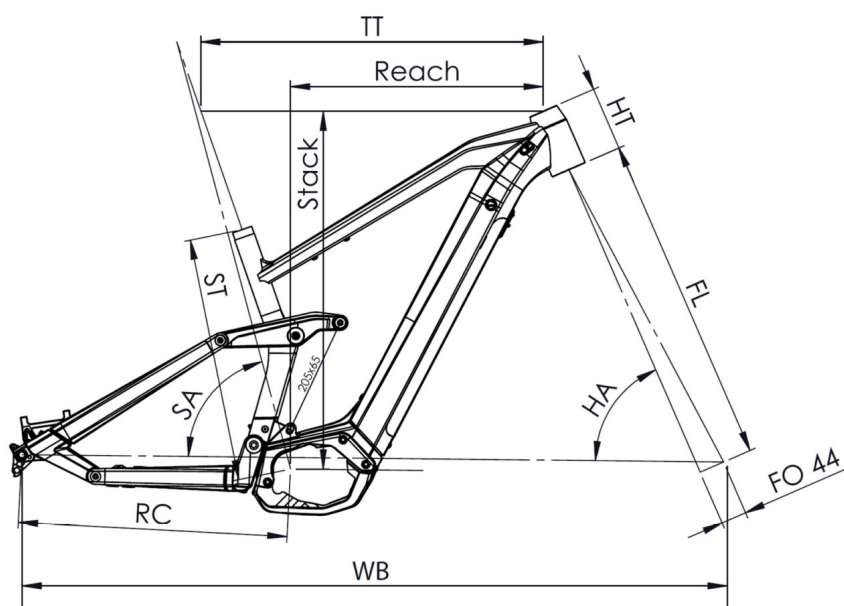

## TAILLES

Small (1,56 - 1,72), Medium (1,69 - 1,85), Large (1,82 - 1,98), X-Large (1,95 - 2,11)

## POIDS

23.8 kg

Scannez pour retrouver ce vélo en ligne

**MOUSTACHE**  
BIKES

# SAMEDI 29 TRAIL 6

TAILLE - ST	mm	380 (S)	420 (M)	460 (L)	500 (XL)
Taille utilisateur (à titre indicatif)	mm	1,56 - 1,72	1,69 - 1,85	1,82 - 1,98	1,95 - 2,11
Tube supérieur (mesure horizontale) - TT	mm	571	600	626	651
Bases - RC	mm	460	460	460	460
Douille de direction - HT	mm	100	110	130	140
Empattement - WB	mm	1173	1205	1233	1260
Longueur de fourche - FL	mm	561	561	561	561
Hauteur boîtier - BB	mm	353	353	353	353
Angle de selle - SA	°	74,7	74,7	74,7	74,7
Angle de direction - HA	°	66,2	66,2	66,2	66,2
Reach	mm	404	432	452	475
Stack	mm	608	618	636	645