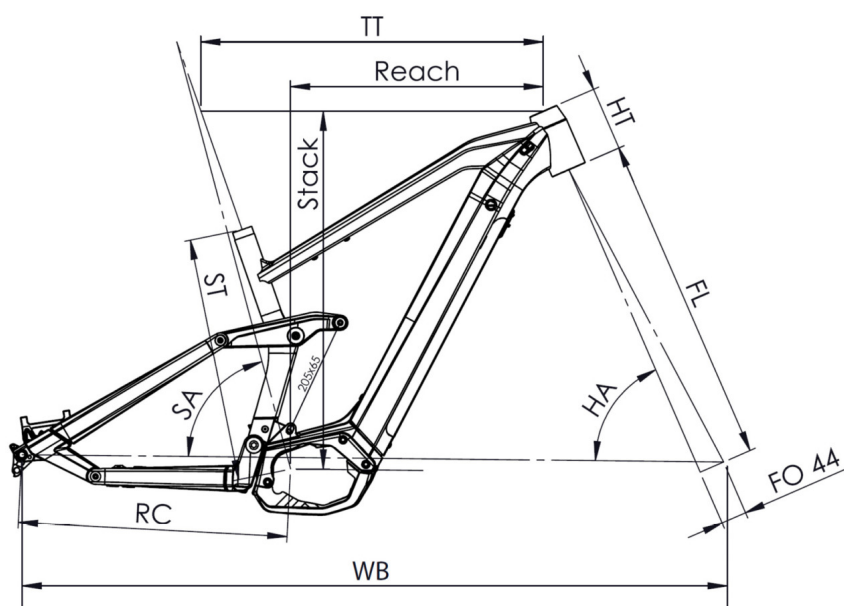

KLEUR

Zwart / metallic blauw, glanzend

TOTAL WEIGHT AUTHORIZED

140 kg

GEWICHT

23.8 kg

Scan om deze fiets online terug te vinden

MOUSTACHE
BIKES

SAMEDI 29 TRAIL 6

TAILLE - ST	mm	380 (S)	420 (M)	460 (L)	500 (XL)
Taille utilisateur (à titre indicatif)	mm	1,56 - 1,72	1,69 - 1,85	1,82 - 1,98	1,95 - 2,11
Tube supérieur (mesure horizontale) - TT	mm	571	600	626	651
Bases - RC	mm	460	460	460	460
Douille de direction - HT	mm	100	110	130	140
Empattement - WB	mm	1173	1205	1233	1260
Longueur de fourche - FL	mm	561	561	561	561
Hauteur boîtier - BB	mm	353	353	353	353
Angle de selle - SA	°	74,7	74,7	74,7	74,7
Angle de direction - HA	°	66,2	66,2	66,2	66,2
Reach	mm	404	432	452	475
Stack	mm	608	618	636	645