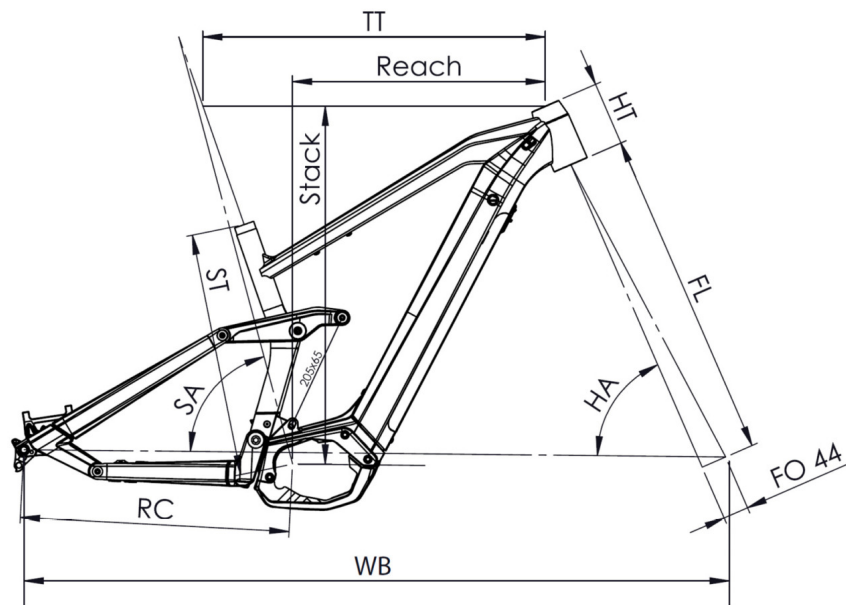

SAMEDI 29 TRAIL 4

TAILLE - ST	mm	380 (S)	420 (M)	460 (L)	500 (XL)
Taille utilisateur (à titre indicatif)	mm	1,56 - 1,72	1,69 - 1,85	1,82 - 1,98	1,95 - 2,11
Tube supérieur (mesure horizontale) - TT	mm	571	600	626	651
Bases - RC	mm	460	460	460	460
Douille de direction - HT	mm	100	110	130	140
Empattement - WB	mm	1173	1205	1233	1260
Longueur de fourche - FL	mm	561	561	561	561
Hauteur boîtier - BB	mm	353	353	353	353
Angle de selle - SA	°	74,7	74,7	74,7	74,7
Angle de direction - HA	°	66,2	66,2	66,2	66,2
Reach	mm	404	432	452	475
Stack	mm	608	618	636	645