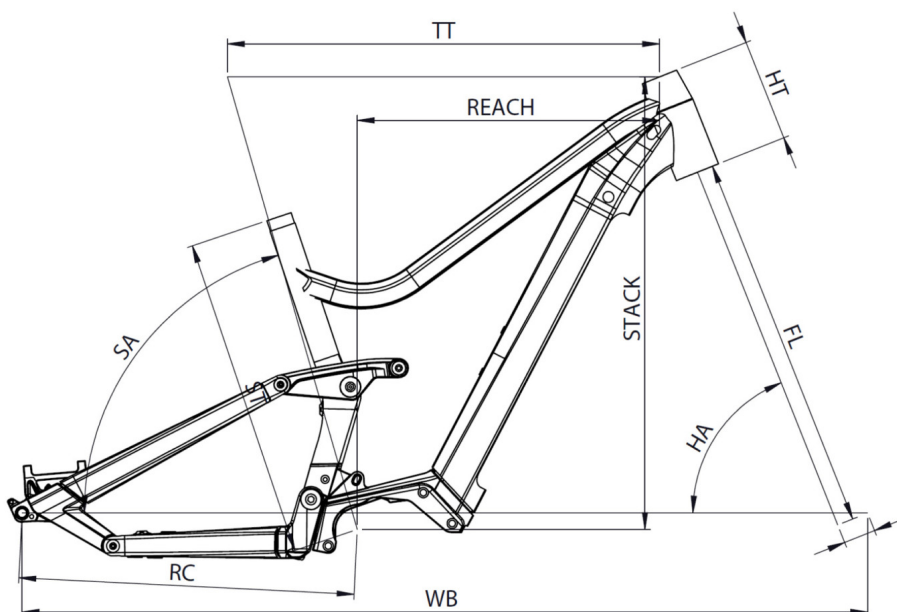

## GRÖßEN

Small (1,54 - 1,69), Medium (1,66 - 1,81), Large (1,78 - 1,93), X-Large (1,90 - 2,05)

## TOTAL WEIGHT AUTHORIZED

135 kg

## GEWICHT

24.1 kg

Scannen, um dieses Fahrrad online zu finden

**MOUSTACHE**  
BIKES

# SAMEDI 27 WIDE 4

TAILLE - ST	mm	390 (S)	440 (M)	490 (L)	540 (XL)
Taille utilisateur (à titre indicatif)	m	1,54 - 1,69	1,66 - 1,81	1,78 - 1,93	1,90 - 2,05
Tube supérieur (mesure horizontale) - TT	mm	570	600	625	650
Bases - RC	mm	458	458	458	458
Douille de direction - HT	mm	130	140	150	160
Empattement - WB	mm	1157	1185	1212	1237
Longueur de fourche - FL	mm	537	537	537	537
Hauteur boîtier - BB	mm	345	345	345	345
Angle de selle - SA	°	73	73	73	73
Angle de direction - HA	°	66	66,5	66,5	66,5
Reach	mm	386	414	436	458
Stack	mm	608	620	629	628