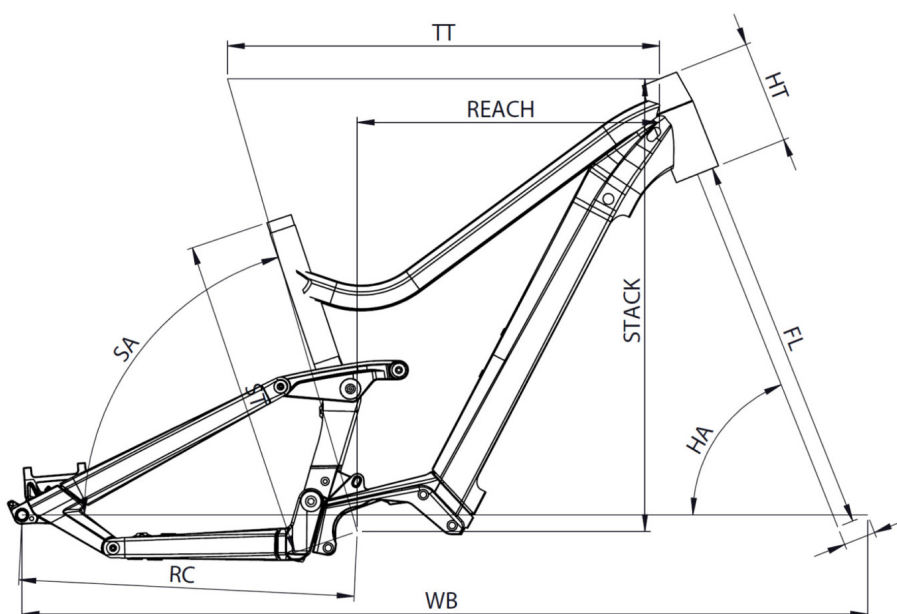

COLLIER DE SELLE

Moustache, Aluminium 34.9mm

GUIDON

Moustache, Aluminium 740mm, rise 15mm, backsweep 9°, upsweep 5°

POTENCE

Moustache, Aluminium forgé 3D, 60mm

JEU DE DIRECTION

FSA, No 57B

COULEUR

Menthe, brillant

POIDS TOTAL AUTORISÉ

135 kg

POIDS

24.1 kg

Scannez pour retrouver ce vélo en ligne

MOUSTACHE
BIKES

SAMEDI 27 WIDE 4

TAILLE - ST	mm	390 (S)	440 (M)	490 (L)	540 (XL)
Taille utilisateur (à titre indicatif)	m	1,54 - 1,69	1,66 - 1,81	1,78 - 1,93	1,90 - 2,05
Tube supérieur (mesure horizontale) - TT	mm	570	600	625	650
Bases - RC	mm	458	458	458	458
Douille de direction - HT	mm	130	140	150	160
Empattement - WB	mm	1157	1185	1212	1237
Longueur de fourche - FL	mm	537	537	537	537
Hauteur boîtier - BB	mm	345	345	345	345
Angle de selle - SA	°	73	73	73	73
Angle de direction - HA	°	66	66,5	66,5	66,5
Reach	mm	386	414	436	458
Stack	mm	608	620	629	628