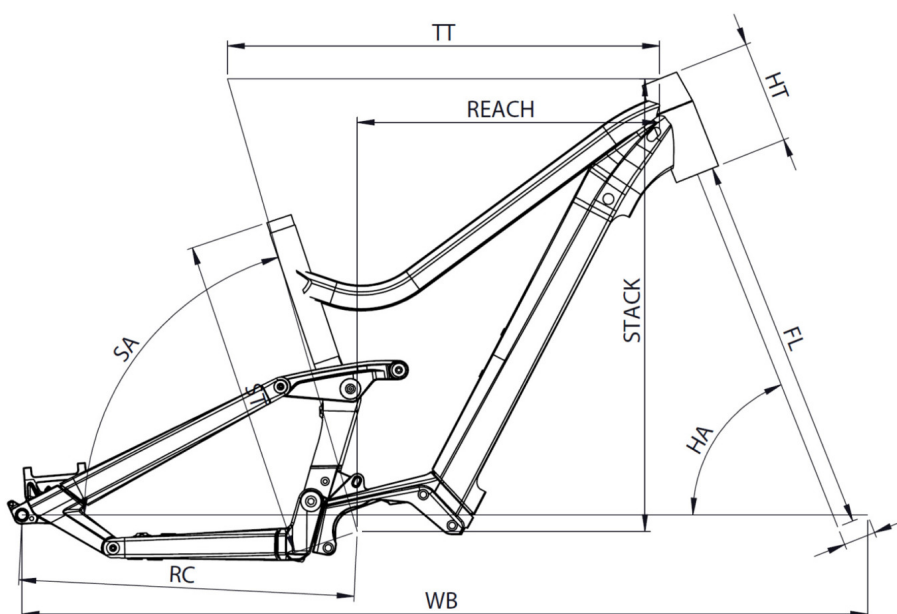

SAMEDI 27 WIDE 6

TAILLE - ST	mm	390 (S)	440 (M)	490 (L)	540 (XL)
Taille utilisateur (à titre indicatif)	m	1,54 - 1,69	1,66 - 1,81	1,78 - 1,93	1,90 - 2,05
Tube supérieur (mesure horizontale) - TT	mm	570	600	625	650
Bases - RC	mm	458	458	458	458
Douille de direction - HT	mm	130	140	150	160
Empattement - WB	mm	1157	1185	1212	1237
Longueur de fourche - FL	mm	537	537	537	537
Hauteur boîtier - BB	mm	345	345	345	345
Angle de selle - SA	°	73	73	73	73
Angle de direction - HA	°	66	66,5	66,5	66,5
Reach	mm	386	414	436	458
Stack	mm	608	620	629	628