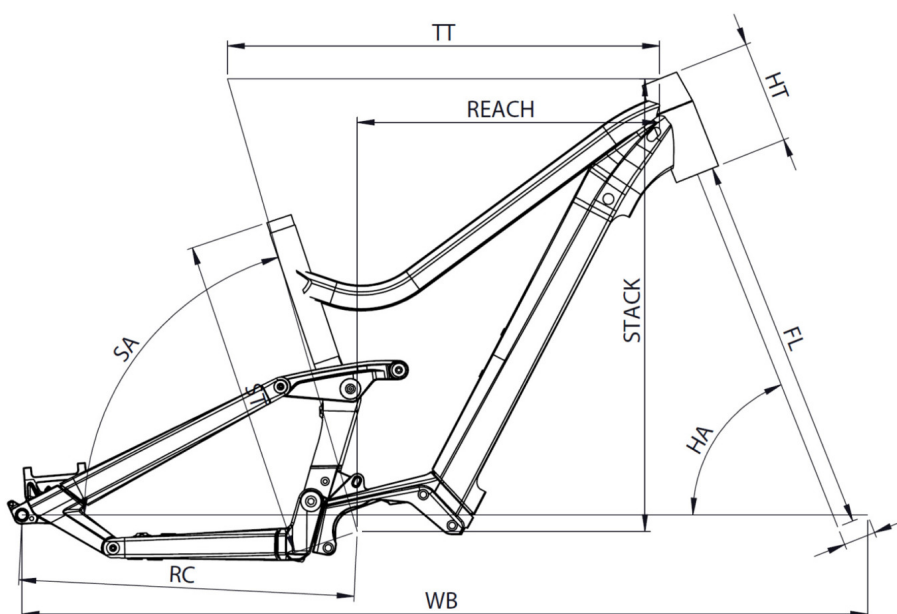

COLOR

Metallic Red, glossy

TOTAL WEIGHT AUTHORIZED

135 kg

WEIGHT

23.5 kg

Scan to find this bike online

MOUSTACHE
BIKES

SAMEDI 27 WIDE 6

TAILLE - ST	mm	390 (S)	440 (M)	490 (L)	540 (XL)
Taille utilisateur (à titre indicatif)	m	1,54 - 1,69	1,66 - 1,81	1,78 - 1,93	1,90 - 2,05
Tube supérieur (mesure horizontale) - TT	mm	570	600	625	650
Bases - RC	mm	458	458	458	458
Douille de direction - HT	mm	130	140	150	160
Empattement - WB	mm	1157	1185	1212	1237
Longueur de fourche - FL	mm	537	537	537	537
Hauteur boîtier - BB	mm	345	345	345	345
Angle de selle - SA	°	73	73	73	73
Angle de direction - HA	°	66	66,5	66,5	66,5
Reach	mm	386	414	436	458
Stack	mm	608	620	629	628