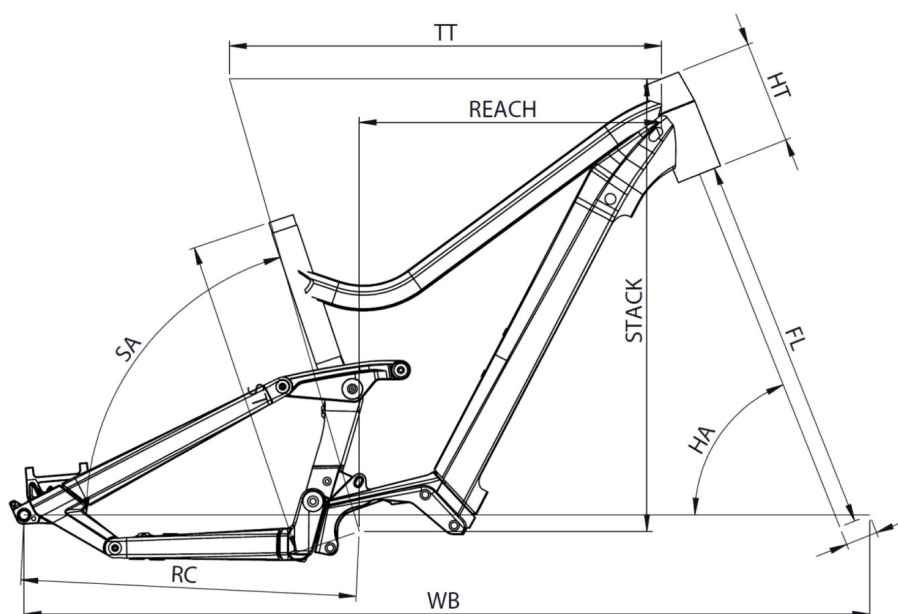

## TAILLES

Small (1,54 - 1,69), Medium 1,66 - 1,81), Large (1,78 - 1,93), X-Large (1,90 - 2,05)

## POIDS TOTAL AUTORISÉ

135 kg

## POIDS

23.5 kg

Scannez pour retrouver ce vélo en ligne

**MOUSTACHE**  
BIKES

# SAMEDI 27 WIDE 6

TAILLE - ST	mm	390 (S)	440 (M)	490 (L)	540 (XL)
Taille utilisateur (à titre indicatif)	m	1,54 - 1,69	1,66 - 1,81	1,78 - 1,93	1,90 - 2,05
Tube supérieur (mesure horizontale) - TT	mm	570	600	625	650
Bases - RC	mm	458	458	458	458
Douille de direction - HT	mm	130	140	150	160
Empattement - WB	mm	1157	1185	1212	1237
Longueur de fourche - FL	mm	537	537	537	537
Hauteur boîtier - BB	mm	345	345	345	345
Angle de selle - SA	°	73	73	73	73
Angle de direction - HA	°	66	66,5	66,5	66,5
Reach	mm	386	414	436	458
Stack	mm	608	620	629	628