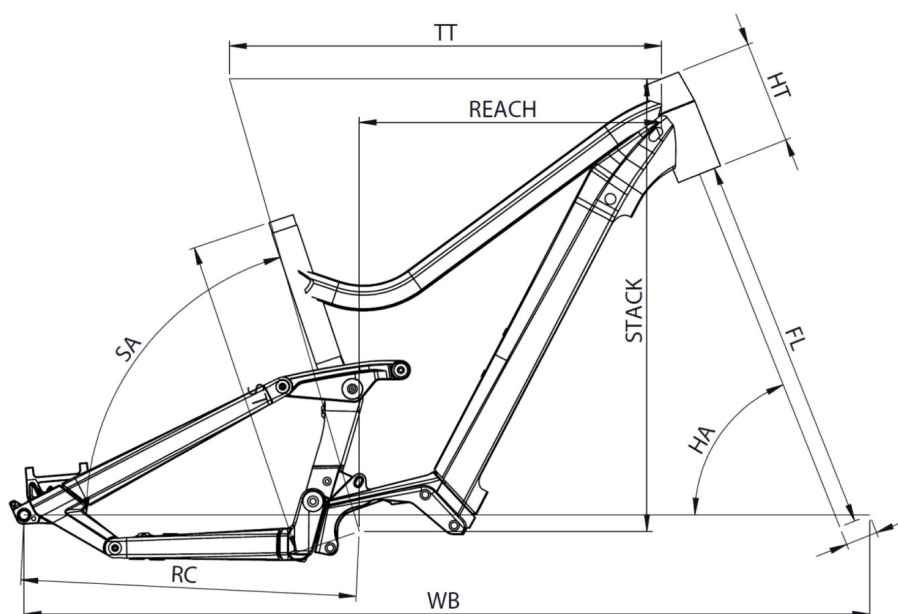

## MISURE

Small (1,54 - 1,69), Medium 1,66 - 1,81), Large (1,78 - 1,93), X-Large (1,90 - 2,05)

## PESO

23.5 kg

Trova questa bici online

**MOUSTACHE**  
BIKES

# SAMEDI 27 WIDE 6

TAILLE - ST	mm	390 (S)	440 (M)	490 (L)	540 (XL)
Taille utilisateur (à titre indicatif)	m	1,54 - 1,69	1,66 - 1,81	1,78 - 1,93	1,90 - 2,05
Tube supérieur (mesure horizontale) - TT	mm	570	600	625	650
Bases - RC	mm	458	458	458	458
Douille de direction - HT	mm	130	140	150	160
Empattement - WB	mm	1157	1185	1212	1237
Longueur de fourche - FL	mm	537	537	537	537
Hauteur boîtier - BB	mm	345	345	345	345
Angle de selle - SA	°	73	73	73	73
Angle de direction - HA	°	66	66,5	66,5	66,5
Reach	mm	386	414	436	458
Stack	mm	608	620	629	628