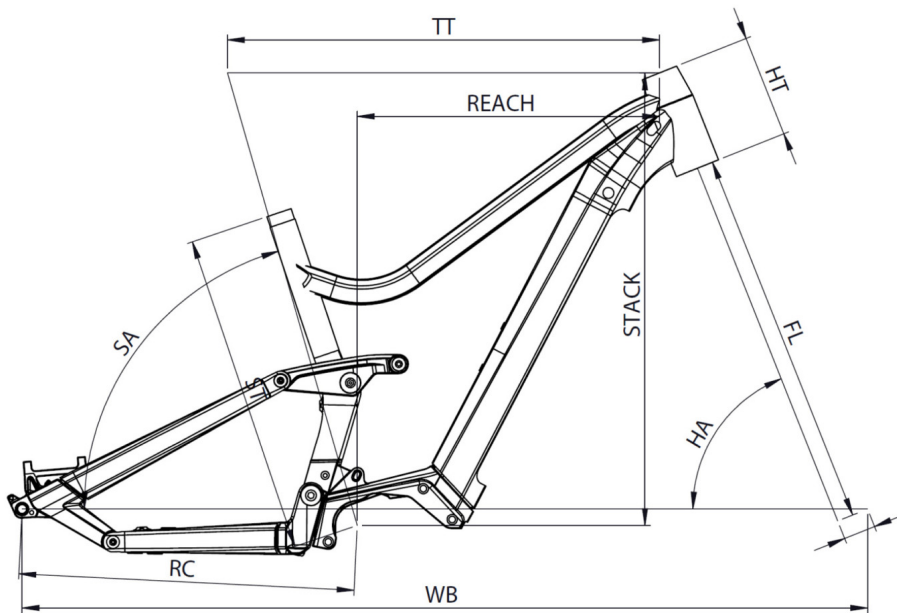

## TOTAL WEIGHT AUTHORIZED

135 kg

## GEWICHT

23.5 kg

Scan om deze fiets online terug te vinden

**MOUSTACHE**  
BIKES

# SAMEDI 27 WIDE 6

TAILLE - ST	mm	390 (S)	440 (M)	490 (L)	540 (XL)
Taille utilisateur (à titre indicatif)	m	1,54 - 1,69	1,66 - 1,81	1,78 - 1,93	1,90 - 2,05
Tube supérieur (mesure horizontale) - TT	mm	570	600	625	650
Bases - RC	mm	458	458	458	458
Douille de direction - HT	mm	130	140	150	160
Empattement - WB	mm	1157	1185	1212	1237
Longueur de fourche - FL	mm	537	537	537	537
Hauteur boîtier - BB	mm	345	345	345	345
Angle de selle - SA	°	73	73	73	73
Angle de direction - HA	°	66	66,5	66,5	66,5
Reach	mm	386	414	436	458
Stack	mm	608	620	629	628