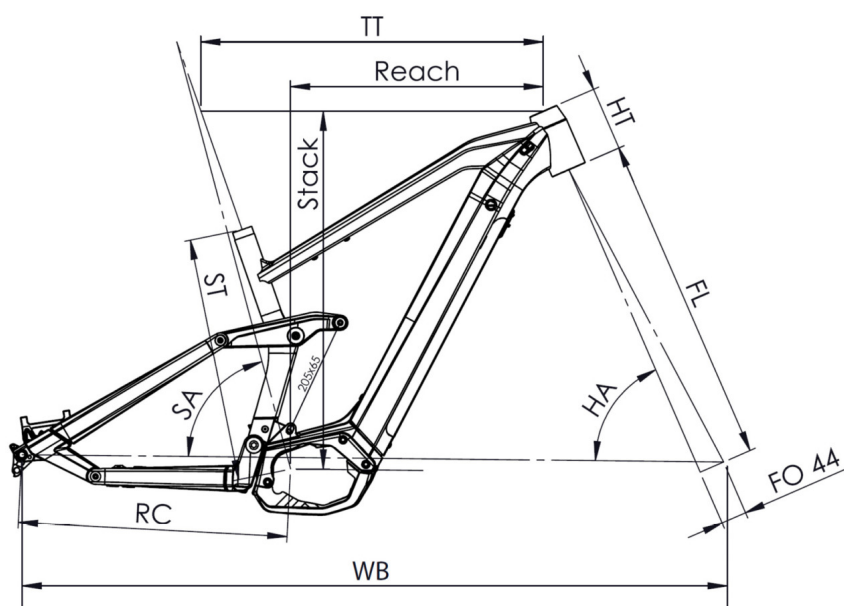

MORSETTO SELLA

Moustache, Alluminio, 34,9 mm

MANUBRIO

Moustache, Alluminio, 780 mm, rise 15 mm, backsweep 9°, upsweep 4°

ATTACCO MANUBRIO

Moustache, Alluminio 3D forgiato, 50 mm

SERIE STERZO

FSA, Orbit 1.5 ZS No.57B

MISURE

Small (1,56 - 1,72), Medium (1,69 - 1,85), Large (1,82 - 1,98), X-Large (1,95 - 2,11)

COLORE

Nero / Peperoncino rosso, lucido

PESO TOTALE AUTORIZZATO

150 kg

PESO

24.0 kg

Trova questa bici online

MOUSTACHE
BIKES

SAMEDI 29 GAME 4

TAILLE - ST	mm	380 (S)	420 (M)	460 (L)	500 (XL)
Taille utilisateur (à titre indicatif)	mm	1,56 - 1,72	1,69 - 1,85	1,82 - 1,98	1,95 - 2,11
Tube supérieur (mesure horizontale) - TT	mm	572	603	628	653
Bases - RC	mm	460	460	460	460
Douille de direction - HT	mm	100	110	130	140
Empattement - WB	mm	1179	1211	1239	1265
Longueur de fourche - FL	mm	571	571	571	571
Hauteur boîtier - BB	mm	358	358	358	358
Angle de selle - SA	°	74	74	74	74
Angle de direction - HA	°	65,6	65,6	65,6	65,6
Reach	mm	398	425	445	468
Stack	mm	613	622	641	650