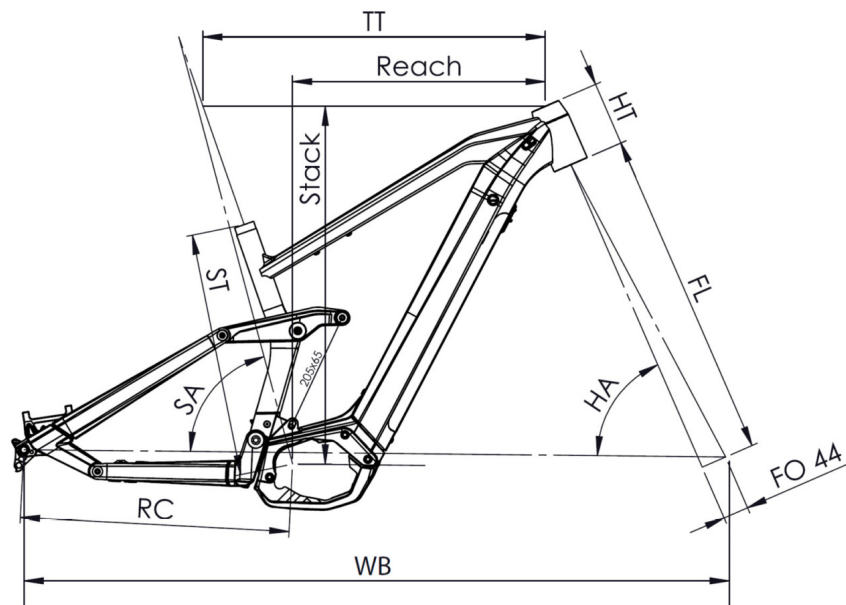

MORSETTO SELLA

Moustache, Alluminio, 34,9 mm

MANUBRIO

Moustache, Alluminio, 780 mm, rise 15 mm, backsweep 9°, upsweep 4°

ATTACCO MANUBRIO

Moustache, Alluminio 3D forgiato, 50 mm

SERIE STERZO

FSA, Orbit 1.5 ZS No.57B

MISURE

Small (1,56 - 1,72), Medium (1,69 - 1,85), Large (1,82 - 1,98), X-Large (1,95 - 2,11)

COLORE

Nero / Peperoncino rosso, lucido

PESO TOTALE AUTORIZZATO

150 kg

PESO

24.0 kg

Trova questa bici online

{MOUSTACHE

SAMEDI 29 GAME 4

TAILLE - ST	mm	380 (S)	420 (M)	460 (L)	500 (XL)
Taille utilisateur (à titre indicatif)	mm	1,56 - 1,72	1,69 - 1,85	1,82 - 1,98	1,95 - 2,11
Tube supérieur (mesure horizontale) - TT	mm	572	603	628	653
Bases - RC	mm	460	460	460	460
Douille de direction - HT	mm	100	110	130	140
Empattement - WB	mm	1179	1211	1239	1265
Longueur de fourche - FL	mm	571	571	571	571
Hauteur boîtier - BB	mm	358	358	358	358
Angle de selle - SA	°	74	74	74	74
Angle de direction - HA	°	65,6	65,6	65,6	65,6
Reach	mm	398	425	445	468
Stack	mm	613	622	641	650