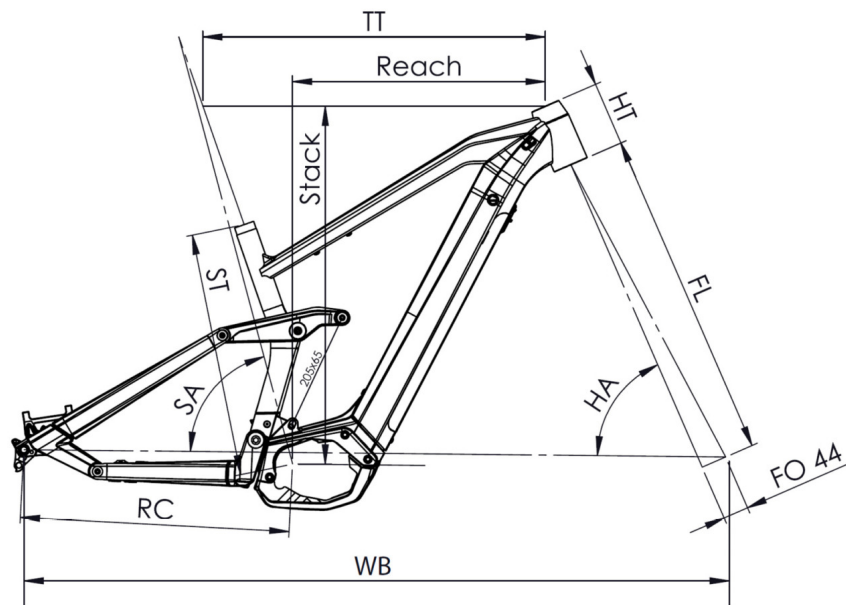

KLEUR

Zwart / Peper-rood, glanzend

TOTAL WEIGHT AUTHORIZED

150 kg

GEWICHT

24.0 kg

Scan om deze fiets online terug te vinden

MOUSTACHE
BIKES

SAMEDI 29 GAME 4

TAILLE - ST	mm	380 (S)	420 (M)	460 (L)	500 (XL)
Taille utilisateur (à titre indicatif)	mm	1,56 - 1,72	1,69 - 1,85	1,82 - 1,98	1,95 - 2,11
Tube supérieur (mesure horizontale) - TT	mm	572	603	628	653
Bases - RC	mm	460	460	460	460
Douille de direction - HT	mm	100	110	130	140
Empattement - WB	mm	1179	1211	1239	1265
Longueur de fourche - FL	mm	571	571	571	571
Hauteur boîtier - BB	mm	358	358	358	358
Angle de selle - SA	°	74	74	74	74
Angle de direction - HA	°	65,6	65,6	65,6	65,6
Reach	mm	398	425	445	468
Stack	mm	613	622	641	650