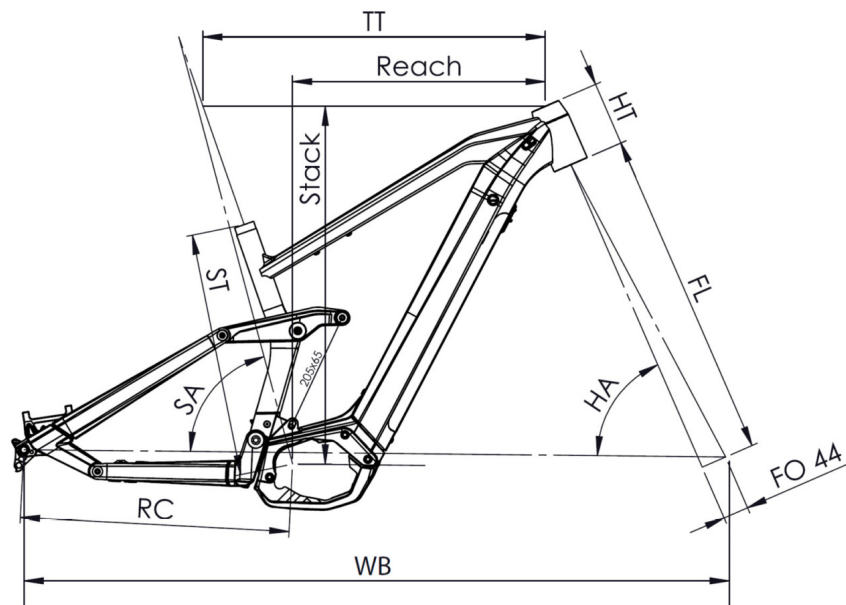

## SIZES

Small (1,56 - 1,72), Medium (1,69 - 1,85), Large (1,82 - 1,98), X-Large (1,95 - 2,11)

## TOTAL WEIGHT AUTHORIZED

150 kg

## WEIGHT

24.1 kg

Scan to find this bike online

**{MOUSTACHE**

# SAMEDI 29 GAME 6

TAILLE - ST	mm	380 (S)	420 (M)	460 (L)	500 (XL)
Taille utilisateur (à titre indicatif)	mm	1,56 - 1,72	1,69 - 1,85	1,82 - 1,98	1,95 - 2,11
Tube supérieur (mesure horizontale) - TT	mm	574	604	630	654
Bases - RC	mm	460	460	460	460
Douille de direction - HT	mm	100	110	130	140
Empattement - WB	mm	1185	1216	1244	1271
Longueur de fourche - FL	mm	583,7	583,7	583,7	583,7
Hauteur boîtier - BB	mm	362	362	362	362
Angle de selle - SA	°	73,6	73,6	73,6	73,6
Angle de direction - HA	°	65	65	65	65
Reach	mm	392	420	440	462
Stack	mm	616	626	645	654