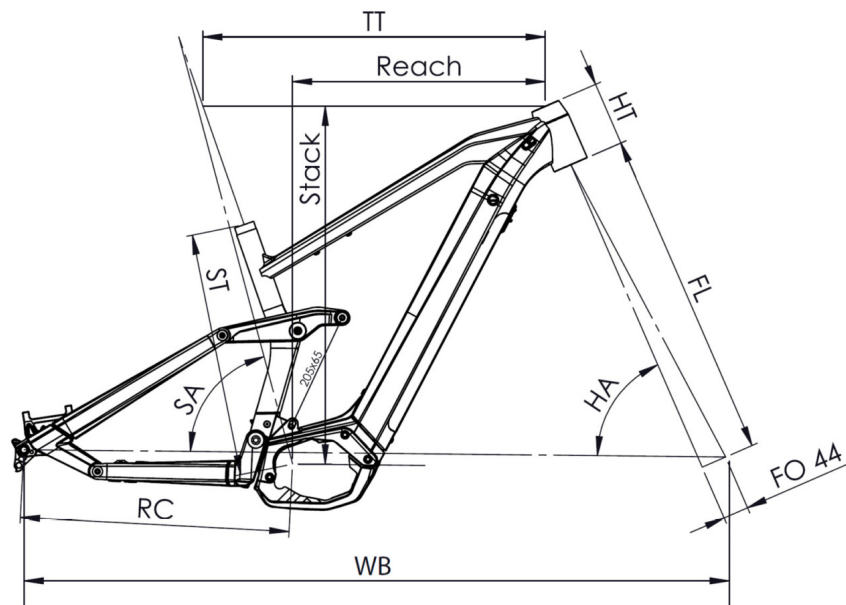

SAMEDI 29 GAME 6

TAILLE - ST	mm	380 (S)	420 (M)	460 (L)	500 (XL)
Taille utilisateur (à titre indicatif)	mm	1,56 - 1,72	1,69 - 1,85	1,82 - 1,98	1,95 - 2,11
Tube supérieur (mesure horizontale) - TT	mm	574	604	630	654
Bases - RC	mm	460	460	460	460
Douille de direction - HT	mm	100	110	130	140
Empattement - WB	mm	1185	1216	1244	1271
Longueur de fourche - FL	mm	583,7	583,7	583,7	583,7
Hauteur boîtier - BB	mm	362	362	362	362
Angle de selle - SA	°	73,6	73,6	73,6	73,6
Angle de direction - HA	°	65	65	65	65
Reach	mm	392	420	440	462
Stack	mm	616	626	645	654

Scannez pour retrouver ce vélo en ligne

TOUSTACHE