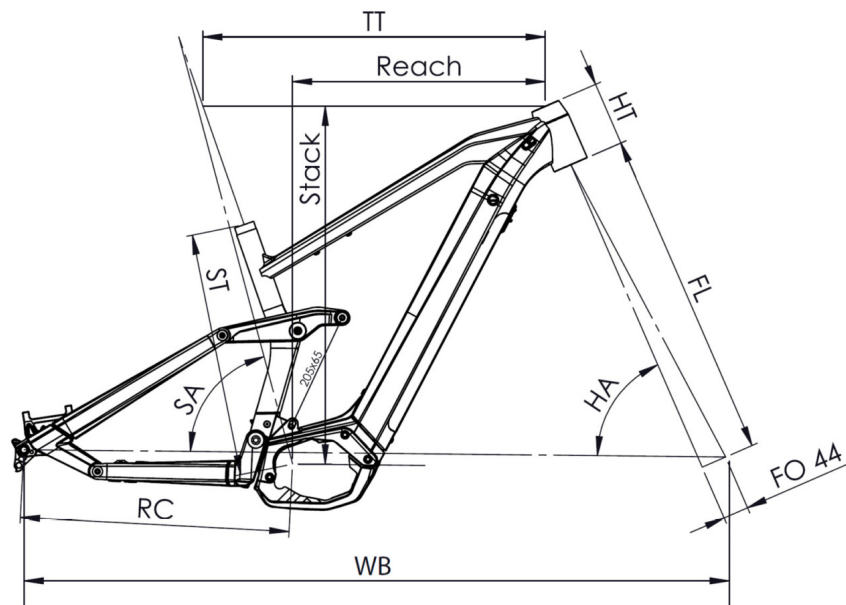

## TAILLES

Small (1,56 - 1,72), Medium (1,69 - 1,85), Large (1,82 - 1,98), X-Large (1,95 - 2,11)

## POIDS

24.1 kg

Scannez pour retrouver ce vélo en ligne

**{MOUSTACHE**

# SAMEDI 29 GAME 6

TAILLE - ST	mm	380 (S)	420 (M)	460 (L)	500 (XL)
Taille utilisateur (à titre indicatif)	mm	1,56 - 1,72	1,69 - 1,85	1,82 - 1,98	1,95 - 2,11
Tube supérieur (mesure horizontale) - TT	mm	574	604	630	654
Bases - RC	mm	460	460	460	460
Douille de direction - HT	mm	100	110	130	140
Empattement - WB	mm	1185	1216	1244	1271
Longueur de fourche - FL	mm	583,7	583,7	583,7	583,7
Hauteur boîtier - BB	mm	362	362	362	362
Angle de selle - SA	°	73,6	73,6	73,6	73,6
Angle de direction - HA	°	65	65	65	65
Reach	mm	392	420	440	462
Stack	mm	616	626	645	654