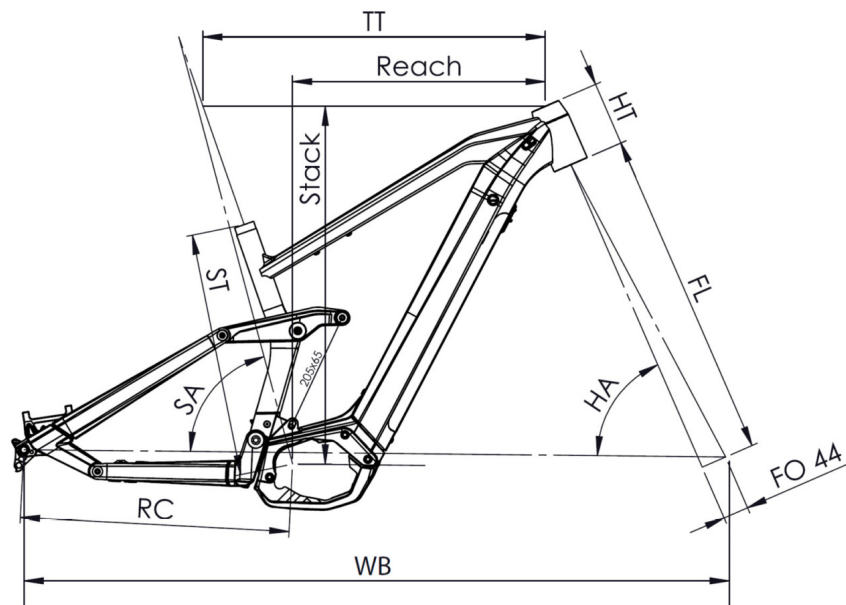

Small (1,56 - 1,72), Medium (1,69 - 1,85), Large (1,82 - 1,98), X-Large (1,95 - 2,11)

FARBE

Black / Raspberry, glossy

TOTAL WEIGHT AUTHORIZED

150 kg

GEWICHT

23.7 kg

Scannen, um dieses Fahrrad online zu finden

{MOUSTACHE

SAMEDI 29 GAME 8

| TAILLE - ST | mm | 380 (S) | 420 (M) | 460 (L) | 500 (XL) |
|--|----|-------------|-------------|-------------|-------------|
| Taille utilisateur (à titre indicatif) | mm | 1,56 - 1,72 | 1,69 - 1,85 | 1,82 - 1,98 | 1,95 - 2,11 |
| Tube supérieur (mesure horizontale) - TT | mm | 574 | 604 | 630 | 654 |
| Bases - RC | mm | 460 | 460 | 460 | 460 |
| Douille de direction - HT | mm | 100 | 110 | 130 | 140 |
| Empattement - WB | mm | 1185 | 1216 | 1244 | 1271 |
| Longueur de fourche - FL | mm | 583,7 | 583,7 | 583,7 | 583,7 |
| Hauteur boîtier - BB | mm | 362 | 362 | 362 | 362 |
| Angle de selle - SA | ° | 73,6 | 73,6 | 73,6 | 73,6 |
| Angle de direction - HA | ° | 65 | 65 | 65 | 65 |
| Reach | mm | 392 | 420 | 440 | 462 |
| Stack | mm | 616 | 626 | 645 | 654 |