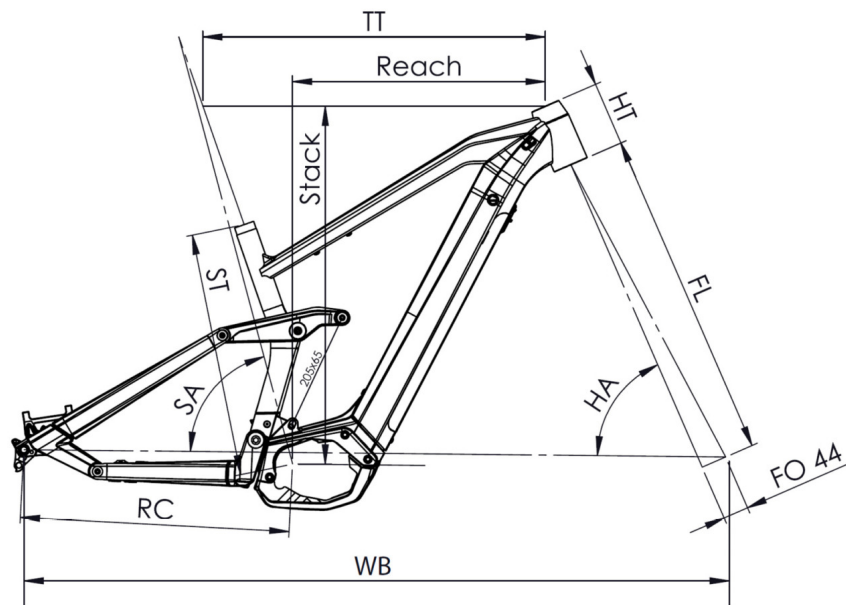

GRIPS

SB3, Race One Lock

PEDALS

Moustache, Alloy w/platform and reflectors

WARRANTY

5 years frame and Moustache Bikes fork - 2 years motor, battery (or 500 cycles) and accessories

SIZES

Small (1,56 - 1,72), Medium (1,69 - 1,85), Large (1,82 - 1,98), X-Large (1,95 - 2,11)

COLOR

Black / Raspberry, glossy

TOTAL WEIGHT AUTHORIZED

150 kg

WEIGHT

23.7 kg

Scan to find this bike online

MOUSTACHE
BIKES

SAMEDI 29 GAME 8

TAILLE - ST	mm	380 (S)	420 (M)	460 (L)	500 (XL)
Taille utilisateur (à titre indicatif)	mm	1,56 - 1,72	1,69 - 1,85	1,82 - 1,98	1,95 - 2,11
Tube supérieur (mesure horizontale) - TT	mm	574	604	630	654
Bases - RC	mm	460	460	460	460
Douille de direction - HT	mm	100	110	130	140
Empattement - WB	mm	1185	1216	1244	1271
Longueur de fourche - FL	mm	583,7	583,7	583,7	583,7
Hauteur boîtier - BB	mm	362	362	362	362
Angle de selle - SA	°	73,6	73,6	73,6	73,6
Angle de direction - HA	°	65	65	65	65
Reach	mm	392	420	440	462
Stack	mm	616	626	645	654