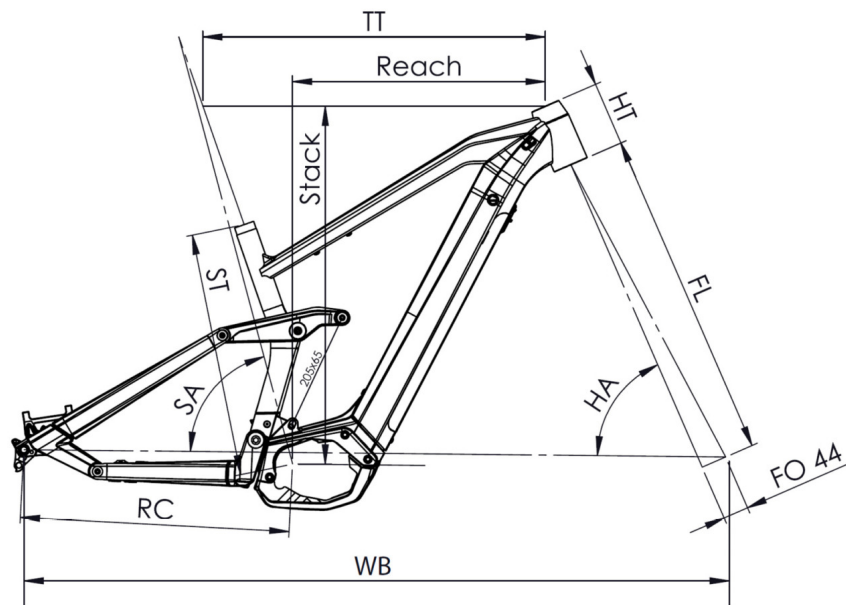

GRIPS

SB3, Race One Lock

PEDALS

Moustache, Alloy w/platform and reflectors

WARRANTY

5 years frame and Moustache Bikes fork - 2 years motor, battery (or 500 cycles) and accessories

SIZES

Small (1,56 - 1,72), Medium (1,69 - 1,85), Large (1,82 - 1,98), X-Large (1,95 - 2,11)

COLOR

Black / Raspberry, glossy

TOTAL WEIGHT AUTHORIZED

150 kg

WEIGHT

23.7 kg

Scan to find this bike online

{MOUSTACHE

SAMEDI 29 GAME 8

TAILLE - ST	mm	380 (S)	420 (M)	460 (L)	500 (XL)
Taille utilisateur (à titre indicatif)	mm	1,56 - 1,72	1,69 - 1,85	1,82 - 1,98	1,95 - 2,11
Tube supérieur (mesure horizontale) - TT	mm	574	604	630	654
Bases - RC	mm	460	460	460	460
Douille de direction - HT	mm	100	110	130	140
Empattement - WB	mm	1185	1216	1244	1271
Longueur de fourche - FL	mm	583,7	583,7	583,7	583,7
Hauteur boîtier - BB	mm	362	362	362	362
Angle de selle - SA	°	73,6	73,6	73,6	73,6
Angle de direction - HA	°	65	65	65	65
Reach	mm	392	420	440	462
Stack	mm	616	626	645	654