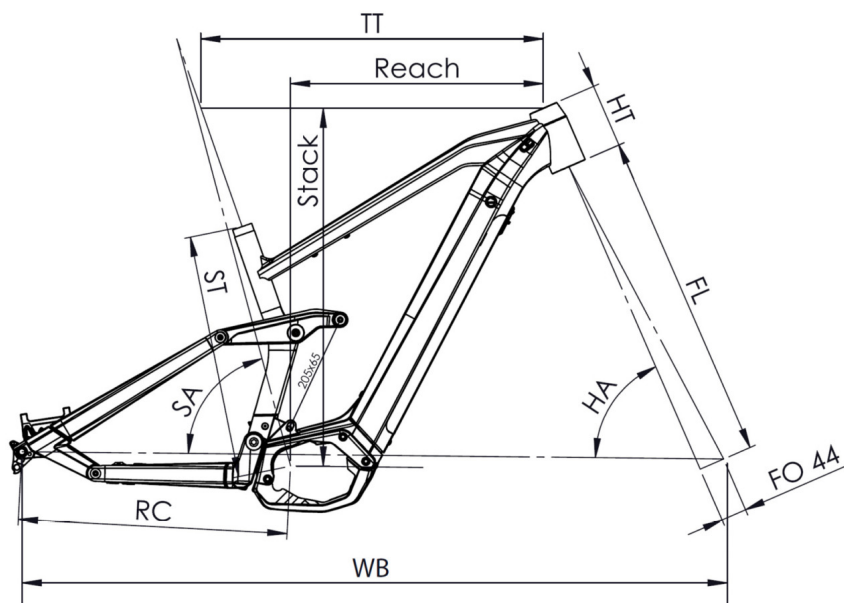

Shimano, 203mm avant et arrière

MOYEUR

Avant = Shimano XT, 28 trous, Centerlock, axe traversant 15x110mm. Arrière = Shimano XT, 28 trous, Centerlock, Microspline 12V, axe traversant 12x148mm.

JANTES

Moustache asymétriques Aluminium 6061E, soudées, double paroi, 28 trous, 29", largeur intérieur 31mm, montées avec valves et flap Tubeless Rayons à triple épaisseur, écrous aluminium anti-desserrage

COLLIER DE SELLE

Moustache, Aluminium 34.9mm

GUIDON

Moustache, Aluminium 780mm, rise 15mm, backsweep 9°, upsweep 4°

POTENCE

Moustache, Aluminium forgé 3D, 50mm

JEU DE DIRECTION

FSA, Orbit 1.5 ZS No 57B, roulements ACB à cartouches

SAMEDI 29 GAME 8

TAILLE - ST	mm	380 (S)	420 (M)	460 (L)	500 (XL)
Taille utilisateur (à titre indicatif)	mm	1,56 - 1,72	1,69 - 1,85	1,82 - 1,98	1,95 - 2,11
Tube supérieur (mesure horizontale) - TT	mm	574	604	630	654
Bases - RC	mm	460	460	460	460
Douille de direction - HT	mm	100	110	130	140
Empattement - WB	mm	1185	1216	1244	1271
Longueur de fourche - FL	mm	583,7	583,7	583,7	583,7
Hauteur boîtier - BB	mm	362	362	362	362
Angle de selle - SA	°	73,6	73,6	73,6	73,6
Angle de direction - HA	°	65	65	65	65
Reach	mm	392	420	440	462
Stack	mm	616	626	645	654