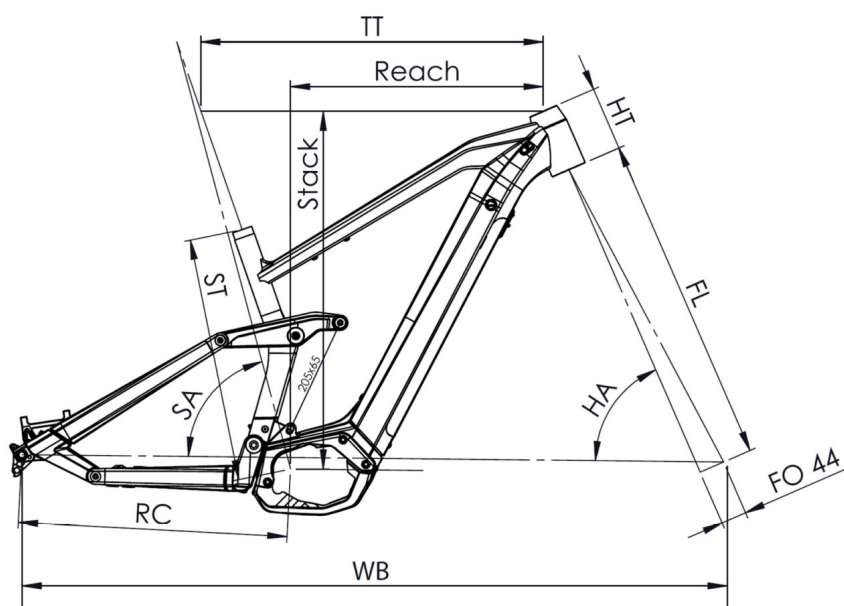

CERCHI

Moustache asimmetrici, lega di alluminio 6061E, saldati, a doppia parete, 28 fori, 29", ampiezza 31 mm, montati con flap e valvole per tubeless
Raggi a triplo spessore, dadi di bloccaggio in alluminio

MORSETTO SELLA

Moustache, Alluminio, 34,9 mm

MANUBRIO

Moustache, Alluminio, 780 mm, rise 15 mm, backsweep 9°, upsweep 4°

ATTACCO MANUBRIO

Moustache, Alluminio 3D forgiato, 50 mm

SERIE STERZO

FSA, cuscinetti a cartuccia Orbit 1.5 ZS N.57B ACB

MISURE

Small (1,56 - 1,72), Medium (1,69 - 1,85), Large (1,82 - 1,98), X-Large (1,95 - 2,11)

COLORE

Nero / Lampono, lucido

PESO TOTALE AUTORIZZATO

150 kg

PESO

23.7 kg

Trova questa bici online

MOUSTACHE
BIKES

SAMEDI 29 GAME 8

TAILLE - ST	mm	380 (S)	420 (M)	460 (L)	500 (XL)
Taille utilisateur (à titre indicatif)	mm	1,56 - 1,72	1,69 - 1,85	1,82 - 1,98	1,95 - 2,11
Tube supérieur (mesure horizontale) - TT	mm	574	604	630	654
Bases - RC	mm	460	460	460	460
Douille de direction - HT	mm	100	110	130	140
Empattement - WB	mm	1185	1216	1244	1271
Longueur de fourche - FL	mm	583,7	583,7	583,7	583,7
Hauteur boîtier - BB	mm	362	362	362	362
Angle de selle - SA	°	73,6	73,6	73,6	73,6
Angle de direction - HA	°	65	65	65	65
Reach	mm	392	420	440	462
Stack	mm	616	626	645	654